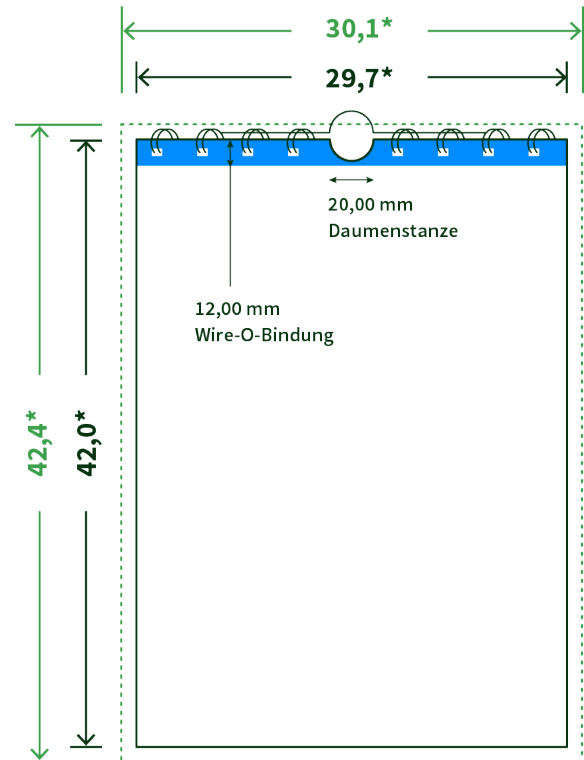

Datenblatt Wandkalender

Format

A3 hoch (29,7 x 42,0 cm)

Papier

170g maxigloss

(EU Ecolabel | FSC®)

Farbprofil

ISOcoated_v2_300_eci.icc

Anzahl Blätter

13 Blatt + 380g/m² Rückenpappe

Bindung

silberne Spirale

Farbe

4/0 farbig Euroskala

Endformat

29.7 x 42.0 cm

Datenformat

30.1 x 42.4 cm

Artikelseite

Artikel auf www.printzipia.de öffnen

* inkl. Beschnittzugabe

* Endformat

*Die Skizzen sind nicht
maßstabsgetreu.*

Störzone

Beachten Sie bitte hier eine mind. 12 mm breite Zone, in der die Spirale angebracht wird und diese das Motiv verdeckt. Die Zone kann bedruckt werden.

4/0 farbig Euroskala

4/0-farbig ist auf einer Seite 4farbig Euroskala bedruckt