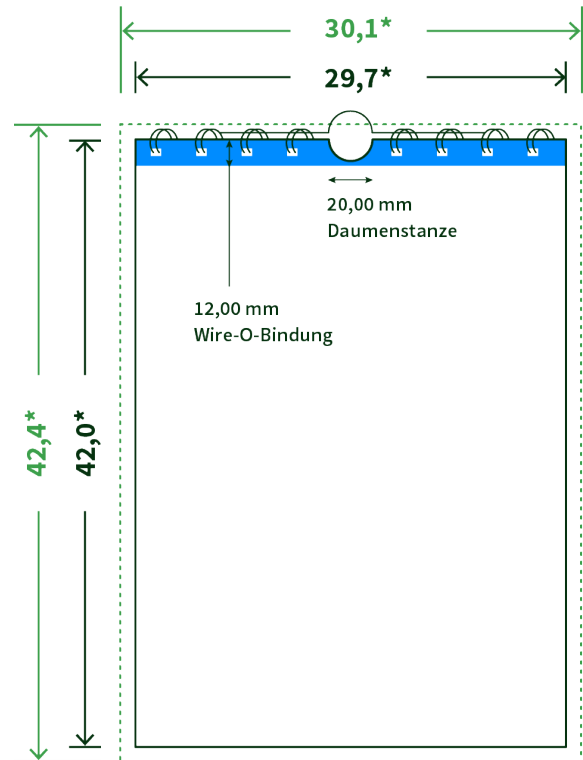

Datenblatt Wandkalender

Format

A3 hoch (29,7 x 42,0 cm)

Papier

170g maxigloss

(EU Ecolabel | FSC®)

Farbprofil

ISOcoated_v2_300_eci.icc

Anzahl Blätter

14 Blatt + 380g/m² Rückenpappe

Bindung

weiße Spirale

Farbe

4/0 farbig Euroskala

Endformat

29.7 x 42.0 cm

Datenformat

30.1 x 42.4 cm

Artikelseite

Artikel auf www.printzipia.de öffnen

* inkl. Beschnittzugabe

* Endformat

*Die Skizzen sind nicht
maßstabsgetreu.*

Störzone

Beachten Sie bitte hier eine mind. 12 mm breite Zone, in der die Spirale angebracht wird und diese das Motiv verdeckt. Die Zone kann bedruckt werden.

4/0 farbig Euroskala

4/0-farbig ist auf einer Seite 4farbig Euroskala bedruckt