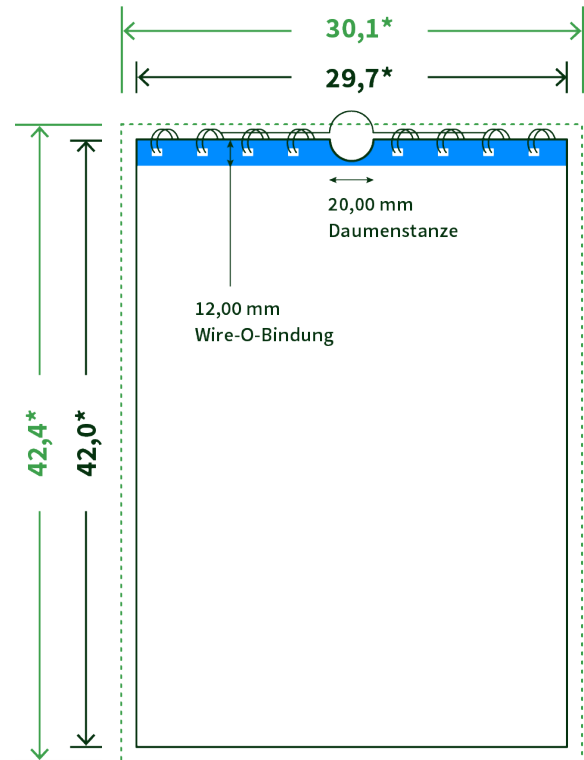

Datenblatt Wandkalender

Format

A3 hoch (29,7 x 42,0 cm)

Papier

170g maxigloss

(EU Ecolabel | FSC®)

Farbprofil

ISOcoated_v2_300_eci.icc

Anzahl Blätter

14 Blatt + 380g/m² Rückenpappe

Bindung

silberne Spirale

Farbe

4/0 farbig Euroskala

Endformat

29.7 x 42.0 cm

Datenformat

30.1 x 42.4 cm

Artikelseite

Artikel auf www.printzipia.de öffnen

* inkl. Beschnittzugabe

* Endformat

*Die Skizzen sind nicht
maßstabsgetreu.*

Störzone

Beachten Sie bitte hier eine mind. 12 mm breite Zone, in der die Spirale angebracht wird und diese das Motiv verdeckt. Die Zone kann bedruckt werden.

4/0 farbig Euroskala

4/0-farbig ist auf einer Seite 4farbig Euroskala bedruckt