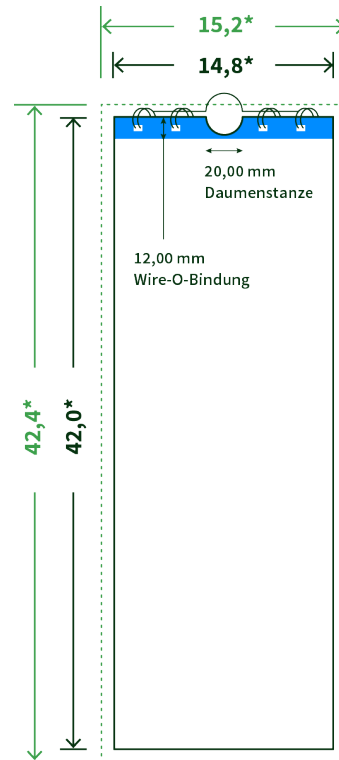

Datenblatt Wandkalender

Format

A3 halb (14,8 x 42,0 cm)

Papier

170g maxigloss

(EU Ecolabel | FSC®)

Farbprofil

ISOcoated_v2_300_eci.icc

Anzahl Blätter

13 Blatt + 380g/m² Rückenpappe

Bindung

weiße Spirale

Farbe

4/0 farbig Euroskala

Endformat

14.8 x 42.0 cm

Datenformat

15.2 x 42.4 cm

Artikelseite

Artikel auf www.printzipia.de öffnen

* inkl. Beschnittzugabe

* Endformat

*Die Skizzen sind nicht
maßstabsgetreu.*

Störzone

Beachten Sie bitte hier eine mind. 12 mm breite Zone, in der die Spirale angebracht wird und diese das Motiv verdeckt. Die Zone kann bedruckt werden.

4/0 farbig Euroskala

4/0-farbig ist auf einer Seite 4farbig Euroskala bedruckt