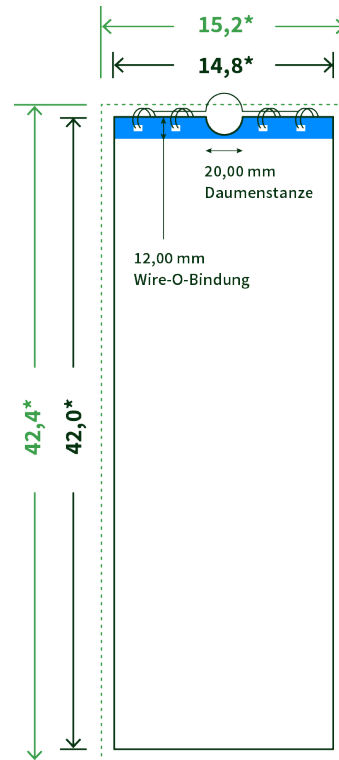

Datenblatt Wandkalender

Format

A3 halb (14,8 x 42,0 cm)

Papier

170g maxigloss

(EU Ecolabel | FSC®)

Farbprofil

ISOcoated_v2_300_eci.icc

Anzahl Blätter

13 Blatt + 380g/m² Rückenpappe

Bindung

schwarze Spirale

Farbe

4/0 farbig Euroskala

Endformat

14.8 x 42.0 cm

Datenformat

15.2 x 42.4 cm

Artikelseite

Artikel auf www.printzipia.de öffnen

* inkl. Beschnittzugabe

* Endformat

*Die Skizzen sind nicht
maßstabsgetreu.*

Störzone

Beachten Sie bitte hier eine mind. 12 mm breite Zone, in der die Spirale angebracht wird und diese das Motiv verdeckt. Die Zone kann bedruckt werden.

4/0 farbig Euroskala

4/0-farbig ist auf einer Seite 4farbig Euroskala bedruckt