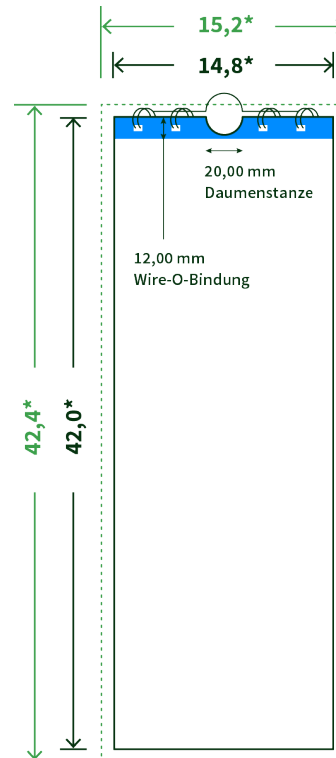

Datenblatt Wandkalender

Format

A3 halb (14,8 x 42,0 cm)

Papier

170g maxigloss

(EU Ecolabel | FSC®)

Farbprofil

ISOcoated_v2_300_eci.icc

Anzahl Blätter

13 Blatt + 380g/m² Rückenpappe

Bindung

silberne Spirale

Farbe

4/0 farbig Euroskala

Endformat

14.8 x 42.0 cm

Datenformat

15.2 x 42.4 cm

Artikelseite

Artikel auf www.printzipia.de öffnen

* inkl. Beschnittzugabe

* Endformat

*Die Skizzen sind nicht
maßstabsgetreu.*

Störzone

Beachten Sie bitte hier eine mind. 12 mm breite Zone, in der die Spirale angebracht wird und diese das Motiv verdeckt. Die Zone kann bedruckt werden.

4/0 farbig Euroskala

4/0-farbig ist auf einer Seite 4farbig Euroskala bedruckt