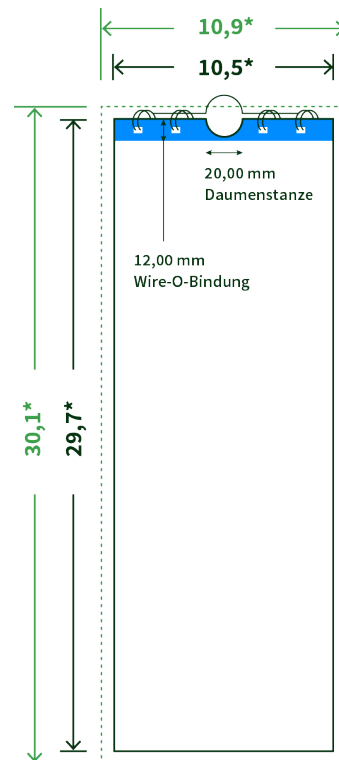

Datenblatt Wandkalender

Format

A4 halb (10,5 x 29,7 cm)

Papier

170g maxigloss

(EU Ecolabel | FSC®)

Farbprofil

ISOcoated_v2_300_eci.icc

Anzahl Blätter

14 Blatt + 380g/m² Rückenpappe

Bindung

schwarze Spirale

Farbe

4/0 farbig Euroskala

Endformat

10.5 x 29.7 cm

Datenformat

10.9 x 30.1 cm

Artikelseite

Artikel auf www.printzipia.de öffnen

* inkl. Beschnittzugabe

* Endformat

*Die Skizzen sind nicht
maßstabsgetreu.*

Störzone

Beachten Sie bitte hier eine mind. 12 mm breite Zone, in der die Spirale angebracht wird und diese das Motiv verdeckt. Die Zone kann bedruckt werden.

4/0 farbig Euroskala

4/0-farbig ist auf einer Seite 4farbig Euroskala bedruckt