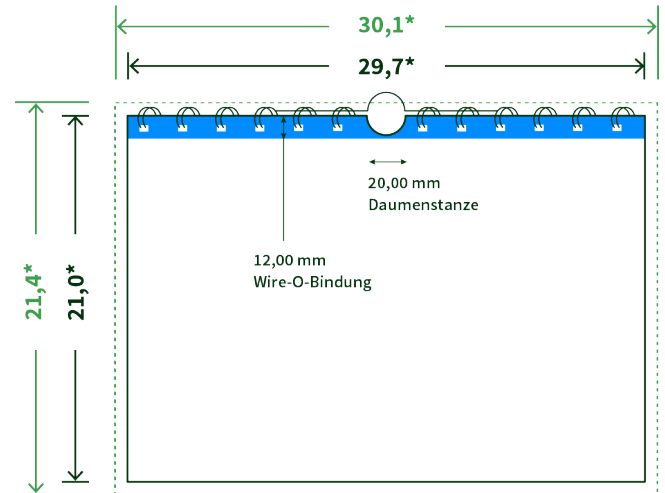

Datenblatt Wandkalender

Format

A4 quer (29,7 x 21,0 cm)

Papier

170g maxigloss

(EU Ecolabel | FSC®)

Farbprofil

ISOcoated_v2_300_eci.icc

Datenformat

30.1 x 21.4 cm

Artikelseite

Artikel auf www.printzipia.de öffnen

* inkl. Beschnittzugabe

* Endformat

*Die Skizzen sind nicht
maßstabsgetreu.*

Störzone

Beachten Sie bitte hier eine mind. 12 mm breite Zone, in der die Spirale angebracht wird und diese das Motiv verdeckt. Die Zone kann bedruckt werden.

4/0 farbig Euroskala

4/0-farbig ist auf einer Seite 4farbig Euroskala bedruckt

170g maxigloss (EU Ecolabel | FSC®) (Farbraum)

Verwenden Sie bitte das ICC-Profil »ISOcoated_v2_300_eci.icc«

Formatausrichtung, Leserichtung

Liefern Sie alle Seiten in der gleichen Formatausrichtung. Eine Mischung ist nicht möglich. Bei beidseitigem Druck achten Sie auf die korrekte Ausrichtung der Vorder- zur Rückseite. Das Produkt wird im Druck um seine vertikale Achse gewendet, vergleichbar mit dem Umblättern einer Buchseite.