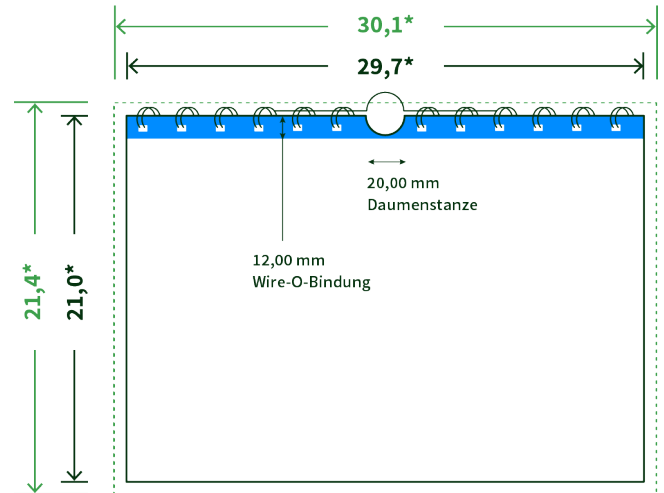

Datenblatt Wandkalender

Format

A4 quer (29,7 x 21,0 cm)

Papier

170g maxigloss

(EU Ecolabel | FSC®)

Farbprofil

ISOcoated_v2_300_eci.icc

Datenformat

30.1 x 21.4 cm

Artikelseite

Artikel auf www.printzipia.de öffnen

* inkl. Beschnittzugabe

* Endformat

*Die Skizzen sind nicht
maßstabsgetreu.*

Störzone

Beachten Sie bitte hier eine mind. 12 mm breite Zone, in der die Spirale angebracht wird und diese das Motiv verdeckt. Die Zone kann bedruckt werden.

4/0 farbig Euroskala

4/0-farbig ist auf einer Seite 4farbig Euroskala bedruckt

170g maxigloss (EU Ecolabel | FSC®) (Farbraum)

Verwenden Sie bitte das ICC-Profil »ISOcoated_v2_300_eci.icc«

Formatausrichtung, Leserichtung

Liefern Sie alle Seiten in der gleichen Formatausrichtung. Eine Mischung ist nicht möglich. Bei beidseitigem Druck achten Sie auf die korrekte Ausrichtung der Vorder- zur Rückseite. Das Produkt wird im Druck um seine vertikale Achse gewendet, vergleichbar mit dem Umblättern einer Buchseite.