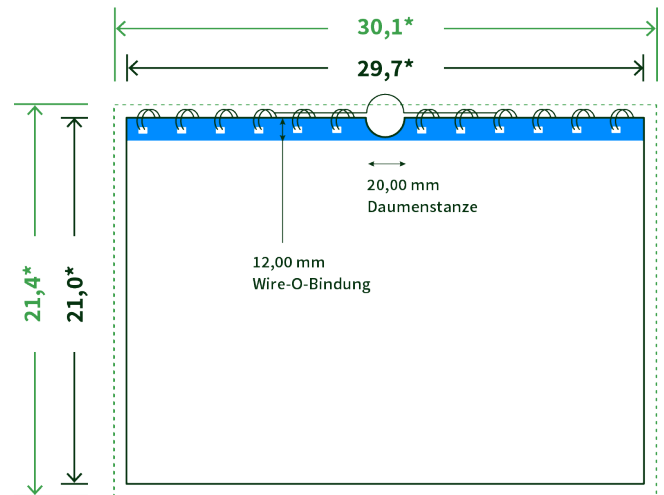

Datenblatt Wandkalender

Format

A4 quer (29,7 x 21,0 cm)

Papier

170g maxigloss

(EU Ecolabel | FSC®)

Farbprofil

ISOcoated_v2_300_eci.icc

Datenformat

30.1 x 21.4 cm

Artikelseite

Artikel auf www.printzipia.de öffnen

* inkl. Beschnittzugabe

* Endformat

*Die Skizzen sind nicht
maßstabsgetreu.*

Störzone

Beachten Sie bitte hier eine mind. 12 mm breite Zone, in der die Spirale angebracht wird und diese das Motiv verdeckt. Die Zone kann bedruckt werden.

4/0 farbig Euroskala

4/0-farbig ist auf einer Seite 4farbig Euroskala bedruckt

170g maxigloss (EU Ecolabel | FSC®) (Farbraum)

Verwenden Sie bitte das ICC-Profil »ISOcoated_v2_300_eci.icc«

Formatausrichtung, Leserichtung

Liefern Sie alle Seiten in der gleichen Formatausrichtung. Eine Mischung ist nicht möglich. Bei beidseitigem Druck achten Sie auf die korrekte Ausrichtung der Vorder- zur Rückseite. Das Produkt wird im Druck um seine vertikale Achse gewendet, vergleichbar mit dem Umblättern einer Buchseite.