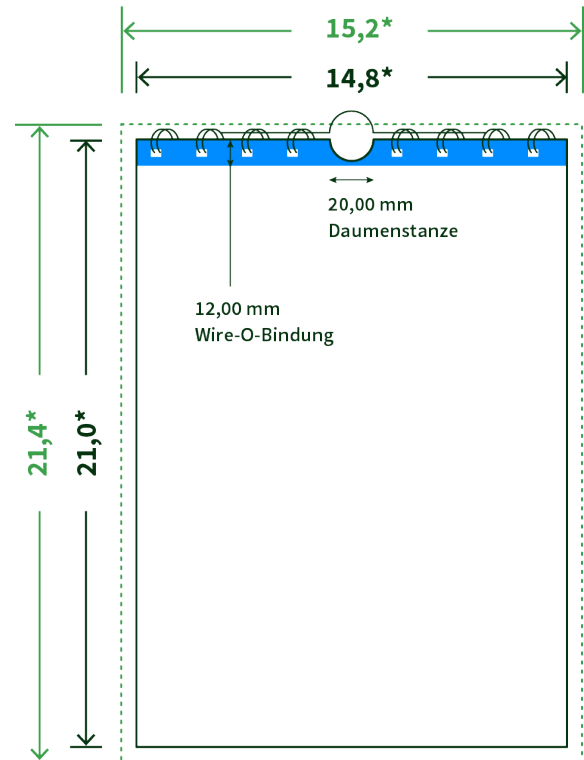

Datenblatt Wandkalender

Format

A5 quer (21,0 x 14,8 cm)

Papier

170g maxigloss

(EU Ecolabel | FSC®)

Farbprofil

ISOcoated_v2_300_eci.icc

Anzahl Blätter

14 Blatt + 380g/m² Rückenpappe

Bindung

weiße Spirale

Farbe

4/0 farbig Euroskala

Endformat

21.0 x 14.8 cm

Datenformat

21.4 x 15.2 cm

Artikelseite

Artikel auf www.printzipia.de öffnen

* inkl. Beschnittzugabe

* Endformat

Die Skizzen sind nicht
maßstabsgetreu.

Störzone

Beachten Sie bitte hier eine mind. 12 mm breite Zone, in der die Spirale angebracht wird und diese das Motiv verdeckt. Die Zone kann bedruckt werden.

4/0 farbig Euroskala

4/0-farbig ist auf einer Seite 4farbig Euroskala bedruckt