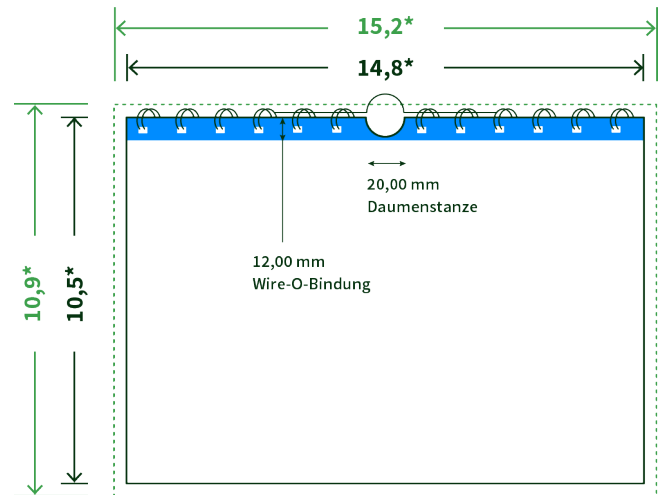

Datenblatt Wandkalender

Format

A6 quer (14,8 x 10,5 cm)

Papier

170g maxigloss

(EU Ecolabel | FSC®)

Farbprofil

ISOcoated_v2_300_eci.icc

Datenformat

15.2 x 10.9 cm

Artikelseite

Artikel auf www.printzipia.de öffnen

* inkl. Beschnittzugabe

* Endformat

*Die Skizzen sind nicht
maßstabsgetreu.*

Störzone

Beachten Sie bitte hier eine mind. 12 mm breite Zone, in der die Spirale angebracht wird und diese das Motiv verdeckt. Die Zone kann bedruckt werden.

4/0 farbig Euroskala

4/0-farbig ist auf einer Seite 4farbig Euroskala bedruckt

170g maxigloss (EU Ecolabel | FSC®) (Farbraum)

Verwenden Sie bitte das ICC-Profil »ISOcoated_v2_300_eci.icc«

Formatausrichtung, Leserichtung

Liefern Sie alle Seiten in der gleichen Formatausrichtung. Eine Mischung ist nicht möglich. Bei beidseitigem Druck achten Sie auf die korrekte Ausrichtung der Vorder- zur Rückseite. Das Produkt wird im Druck um seine vertikale Achse gewendet, vergleichbar mit dem Umblättern einer Buchseite.