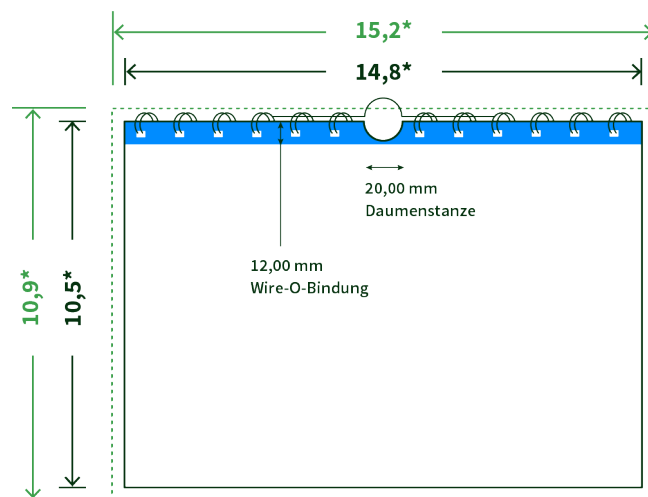

Datenblatt Wandkalender

Format

A6 quer (14,8 x 10,5 cm)

Papier

170g maxigloss

(EU Ecolabel | FSC®)

Farbprofil

ISOcoated_v2_300_eci.icc

Datenformat

15,2 x 10,9 cm

Artikelseite

Artikel auf www.printzipia.de öffnen

* inkl. Beschnittzugabe

* Endformat

*Die Skizzen sind nicht
maßstabsgetreu.*

Störzone

Beachten Sie bitte hier eine mind. 12 mm breite Zone, in der die Spirale angebracht wird und diese das Motiv verdeckt. Die Zone kann bedruckt werden.

4/0 farbig Euroskala

4/0-farbig ist auf einer Seite 4farbig Euroskala bedruckt

170g maxigloss (EU Ecolabel | FSC®) (Farbraum)

Verwenden Sie bitte das ICC-Profil »ISOcoated_v2_300_eci.icc«

Formatausrichtung, Leserichtung

Liefern Sie alle Seiten in der gleichen Formatausrichtung. Eine Mischung ist nicht möglich. Bei beidseitigem Druck achten Sie auf die korrekte Ausrichtung der Vorder- zur Rückseite. Das Produkt wird im Druck um seine vertikale Achse gewendet, vergleichbar mit dem Umblättern einer Buchseite.