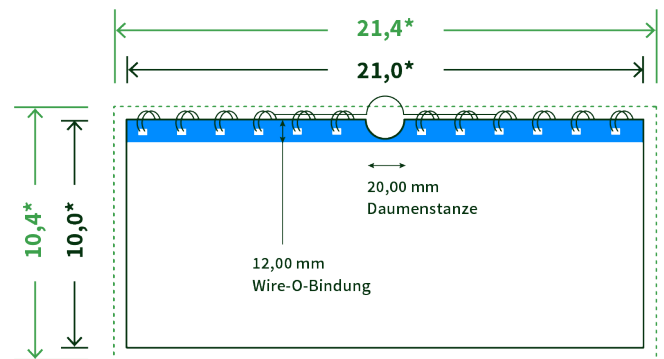

Datenblatt Wandkalender

Format

DIN lang quer (21,0 x 10,0 cm)

Papier

170g maxigloss

(EU Ecolabel | FSC®)

Farbprofil

ISOcoated_v2_300_eci.icc

Datenformat

21.4 x 10.4 cm

Artikelseite

Artikel auf www.printzipia.de öffnen

* inkl. Beschnittzugabe

* Endformat

*Die Skizzen sind nicht
maßstabsgetreu.*

Störzone

Beachten Sie bitte hier eine mind. 12 mm breite Zone, in der die Spirale angebracht wird und diese das Motiv verdeckt. Die Zone kann bedruckt werden.

4/0 farbig Euroskala

4/0-farbig ist auf einer Seite 4farbig Euroskala bedruckt

170g maxigloss (EU Ecolabel | FSC®) (Farbraum)

Verwenden Sie bitte das ICC-Profil »ISOcoated_v2_300_eci.icc«

Formatausrichtung, Leserichtung

Liefere alle Seiten in der gleichen Formatausrichtung. Eine Mischung ist nicht möglich. Bei beidseitigem Druck achten Sie auf die korrekte Ausrichtung der Vorder- zur Rückseite. Das Produkt wird im Druck um seine vertikale Achse gewendet, vergleichbar mit dem Umblättern einer Buchseite.