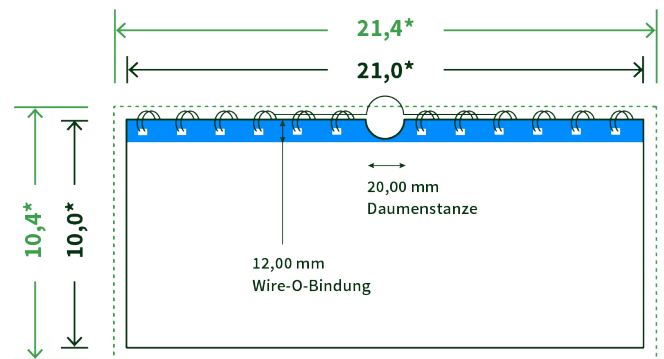

Datenblatt Wandkalender

Format

DIN lang quer (21,0 x 10,0 cm)

Papier

170g maxigloss

(EU Ecolabel | FSC®)

Farbprofil

ISOcoated_v2_300_eci.icc

Datenformat

21.4 x 10.4 cm

Artikelseite

Artikel auf www.printzipia.de öffnen

* inkl. Beschnittzugabe

* Endformat

*Die Skizzen sind nicht
maßstabsgetreu.*

Störzone

Beachten Sie bitte hier eine mind. 12 mm breite Zone, in der die Spirale angebracht wird und diese das Motiv verdeckt. Die Zone kann bedruckt werden.

4/0 farbig Euroskala

4/0-farbig ist auf einer Seite 4farbig Euroskala bedruckt

170g maxigloss (EU Ecolabel | FSC®) (Farbraum)

Verwenden Sie bitte das ICC-Profil »ISOcoated_v2_300_eci.icc«

Formatausrichtung, Leserichtung

Liefern Sie alle Seiten in der gleichen Formatausrichtung. Eine Mischung ist nicht möglich. Bei beidseitigem Druck achten Sie auf die korrekte Ausrichtung der Vorder- zur Rückseite. Das Produkt wird im Druck um seine vertikale Achse gewendet, vergleichbar mit dem Umblättern einer Buchseite.