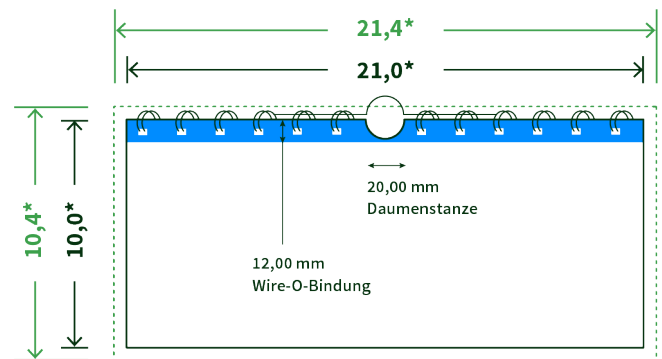

Datenblatt Wandkalender

Format

DIN lang quer (21,0 x 10,0 cm)

Papier

170g maxigloss

(EU Ecolabel | FSC®)

Farbprofil

ISOcoated_v2_300_eci.icc

Datenformat

21.4 x 10.4 cm

Artikelseite

Artikel auf www.printzipia.de öffnen

* inkl. Beschnittzugabe

* Endformat

*Die Skizzen sind nicht
maßstabsgetreu.*

Störzone

Beachten Sie bitte hier eine mind. 12 mm breite Zone, in der die Spirale angebracht wird und diese das Motiv verdeckt. Die Zone kann bedruckt werden.

4/0 farbig Euroskala

4/0-farbig ist auf einer Seite 4farbig Euroskala bedruckt

170g maxigloss (EU Ecolabel | FSC®) (Farbraum)

Verwenden Sie bitte das ICC-Profil »ISOcoated_v2_300_eci.icc«

Formatausrichtung, Leserichtung

Liefern Sie alle Seiten in der gleichen Formatausrichtung. Eine Mischung ist nicht möglich. Bei beidseitigem Druck achten Sie auf die korrekte Ausrichtung der Vorder- zur Rückseite. Das Produkt wird im Druck um seine vertikale Achse gewendet, vergleichbar mit dem Umblättern einer Buchseite.