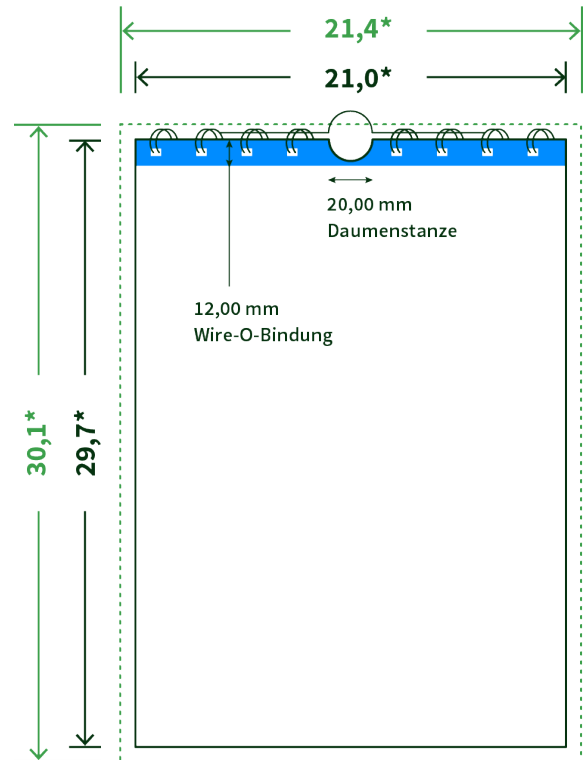

Datenblatt Wandkalender

Format

A4 hoch (21,0 x 29,7 cm)

Papier

170g maxigloss

(EU Ecolabel | FSC®)

Farbprofil

ISOcoated_v2_300_eci.icc

Anzahl Blätter

13 Blatt + 380g/m² Rückenpappe

Bindung

schwarze Spirale

Farbe

4/0 farbig Euroskala

Endformat

21.0 x 29.7 cm

Datenformat

21.4 x 30.1 cm

Artikelseite

Artikel auf www.printzipia.de öffnen

* inkl. Beschnittzugabe

* Endformat

*Die Skizzen sind nicht
maßstabsgetreu.*

Störzone

Beachten Sie bitte hier eine mind. 12 mm breite Zone, in der die Spirale angebracht wird und diese das Motiv verdeckt. Die Zone kann bedruckt werden.

4/0 farbig Euroskala

4/0-farbig ist auf einer Seite 4farbig Euroskala bedruckt