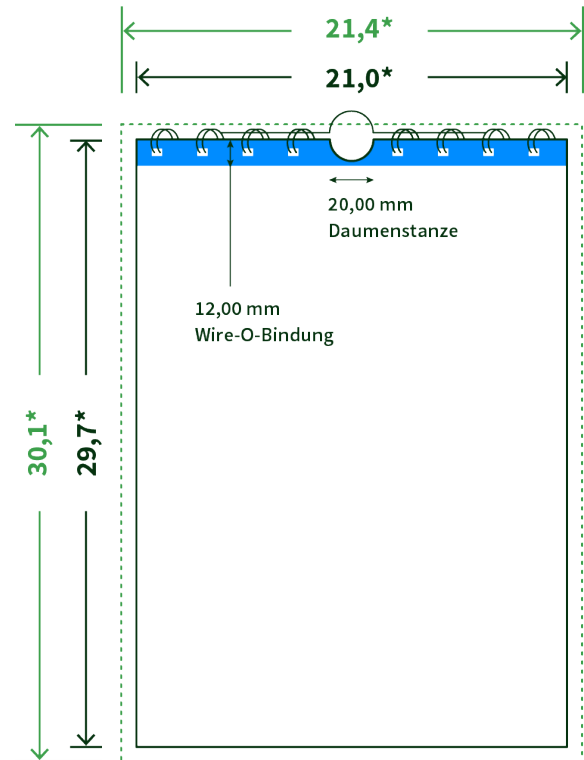

Datenblatt Wandkalender

Format

A4 hoch (21,0 x 29,7 cm)

Papier

170g maxigloss

(EU Ecolabel | FSC®)

Farbprofil

ISOcoated_v2_300_eci.icc

Anzahl Blätter

14 Blatt + 380g/m² Rückenpappe

Bindung

schwarze Spirale

Farbe

4/0 farbig Euroskala

Endformat

21.0 x 29.7 cm

Datenformat

21.4 x 30.1 cm

Artikelseite

Artikel auf www.printzipia.de öffnen

* inkl. Beschnittzugabe

* Endformat

Die Skizzen sind nicht
maßstabsgetreu.

Störzone

Beachten Sie bitte hier eine mind. 12 mm breite Zone, in der die Spirale angebracht wird und diese das Motiv verdeckt. Die Zone kann bedruckt werden.

4/0 farbig Euroskala

4/0-farbig ist auf einer Seite 4farbig Euroskala bedruckt