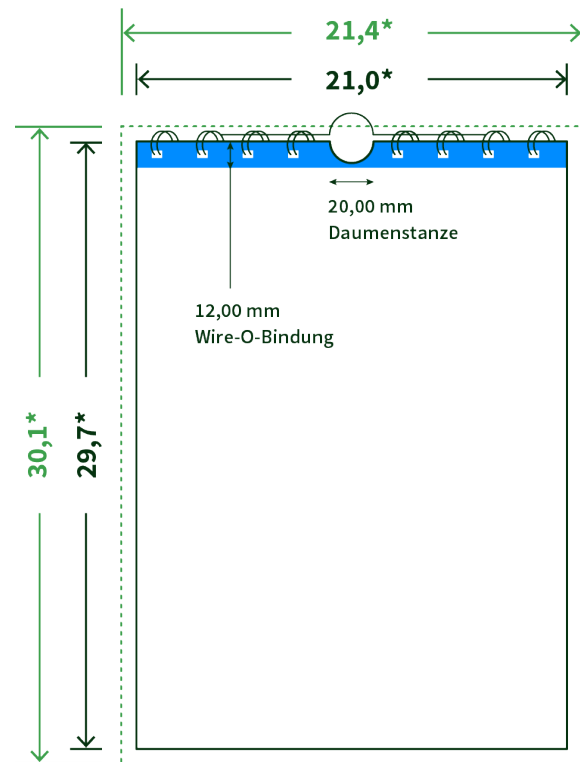

Datenblatt Wandkalender

Format

A4 hoch (21,0 x 29,7 cm)

Papier

170g maxigloss

(EU Ecolabel | FSC®)

Farbprofil

ISOcoated_v2_300_eci.icc

Datenformat

21.4 x 30.1 cm

Artikelseite

Artikel auf www.printzipia.de öffnen

* inkl. Beschnittzugabe

* Endformat

*Die Skizzen sind nicht
maßstabsgetreu.*

Störzone

Beachten Sie bitte hier eine mind. 12 mm breite Zone, in der die Spirale angebracht wird und diese das Motiv verdeckt. Die Zone kann bedruckt werden.

4/0 farbig Euroskala

4/0-farbig ist auf einer Seite 4farbig Euroskala bedruckt

170g maxigloss (EU Ecolabel | FSC®) (Farbraum)

Verwenden Sie bitte das ICC-Profil »ISOcoated_v2_300_eci.icc«

Formatausrichtung, Leserichtung

Liefern Sie alle Seiten in der gleichen Formatausrichtung. Eine Mischung ist nicht möglich. Bei beidseitigem Druck achten Sie auf die korrekte Ausrichtung der Vorder- zur Rückseite. Das Produkt wird im Druck um seine vertikale Achse gewendet, vergleichbar mit dem Umblättern einer Buchseite.