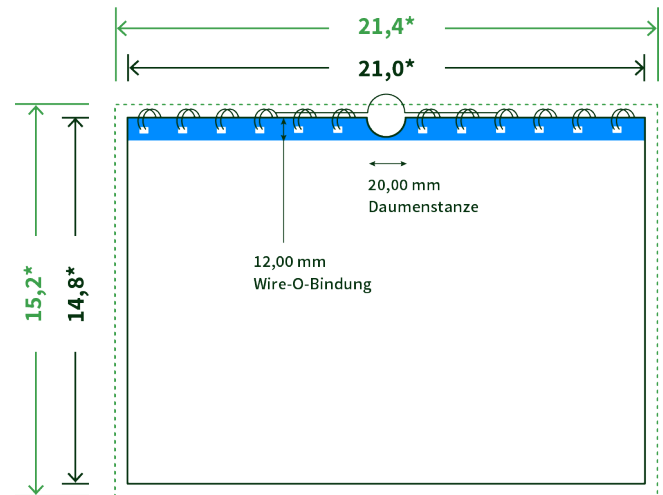

Datenblatt Wandkalender

Format

A5 hoch (14,8 x 21,0 cm)

Papier

170g maxigloss

(EU Ecolabel | FSC®)

Farbprofil

ISOcoated_v2_300_eci.icc

Datenformat

15.2 x 21.4 cm

Artikelseite

Artikel auf www.printzipia.de öffnen

* inkl. Beschnittzugabe

* Endformat

*Die Skizzen sind nicht
maßstabsgetreu.*

Störzone

Beachten Sie bitte hier eine mind. 12 mm breite Zone, in der die Spirale angebracht wird und diese das Motiv verdeckt. Die Zone kann bedruckt werden.

4/0 farbig Euroskala

4/0-farbig ist auf einer Seite 4farbig Euroskala bedruckt

170g maxigloss (EU Ecolabel | FSC®) (Farbraum)

Verwenden Sie bitte das ICC-Profil »ISOcoated_v2_300_eci.icc«

Formatausrichtung, Leserichtung

Liefern Sie alle Seiten in der gleichen Formatausrichtung. Eine Mischung ist nicht möglich. Bei beidseitigem Druck achten Sie auf die korrekte Ausrichtung der Vorder- zur Rückseite. Das Produkt wird im Druck um seine vertikale Achse gewendet, vergleichbar mit dem Umblättern einer Buchseite.