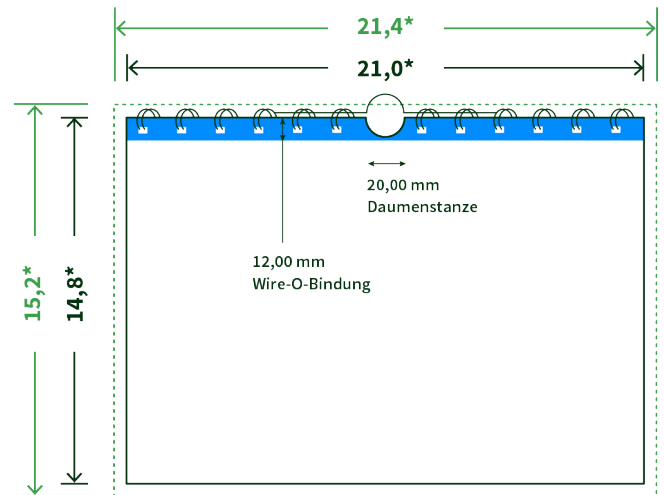

Datenblatt Wandkalender

Format

A5 hoch (14,8 x 21,0 cm)

Papier

170g maxigloss

(EU Ecolabel | FSC®)

Farbprofil

ISOcoated_v2_300_eci.icc

Datenformat

15.2 x 21.4 cm

Artikelseite

Artikel auf www.printzipia.de öffnen

* inkl. Beschnittzugabe

* Endformat

*Die Skizzen sind nicht
maßstabsgetreu.*

Störzone

Beachten Sie bitte hier eine mind. 12 mm breite Zone, in der die Spirale angebracht wird und diese das Motiv verdeckt. Die Zone kann bedruckt werden.

4/0 farbig Euroskala

4/0-farbig ist auf einer Seite 4farbig Euroskala bedruckt

170g maxigloss (EU Ecolabel | FSC®) (Farbraum)

Verwenden Sie bitte das ICC-Profil »ISOcoated_v2_300_eci.icc«

Formatausrichtung, Leserichtung

Liefern Sie alle Seiten in der gleichen Formatausrichtung. Eine Mischung ist nicht möglich. Bei beidseitigem Druck achten Sie auf die korrekte Ausrichtung der Vorder- zur Rückseite. Das Produkt wird im Druck um seine vertikale Achse gewendet, vergleichbar mit dem Umblättern einer Buchseite.