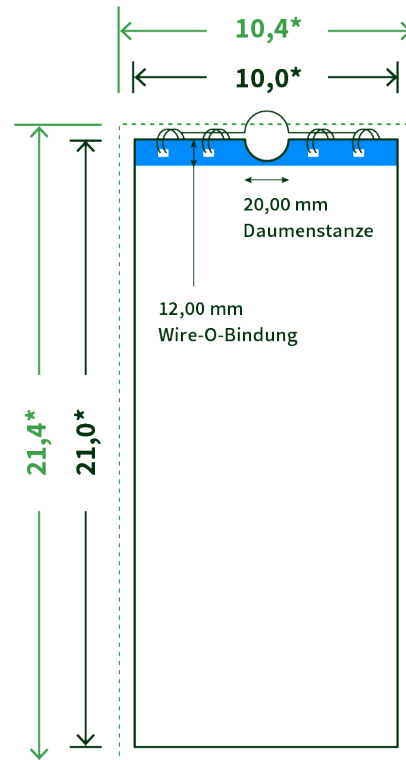

Datenblatt Wandkalender

Format

DIN lang hoch (10,0 x 21,0 cm)

Papier

170g maxigloss

(EU Ecolabel | FSC®)

Farbprofil

ISOcoated_v2_300_eci.icc

Anzahl Blätter

13 Blatt + 380g/m² Rückenpappe

Bindung

weiße Spirale

Farbe

4/0 farbig Euroskala

Endformat

10.0 x 21.0 cm

Datenformat

10.4 x 21.4 cm

Artikelseite

Artikel auf www.printzipia.de öffnen

* inkl. Beschnittzugabe

* Endformat

Die Skizzen sind nicht
maßstabsgetreu.

Störzone

Beachten Sie bitte hier eine mind. 12 mm breite Zone, in der die Spirale angebracht wird und diese das Motiv verdeckt. Die Zone kann bedruckt werden.

4/0 farbig Euroskala

4/0-farbig ist auf einer Seite 4farbig Euroskala bedruckt