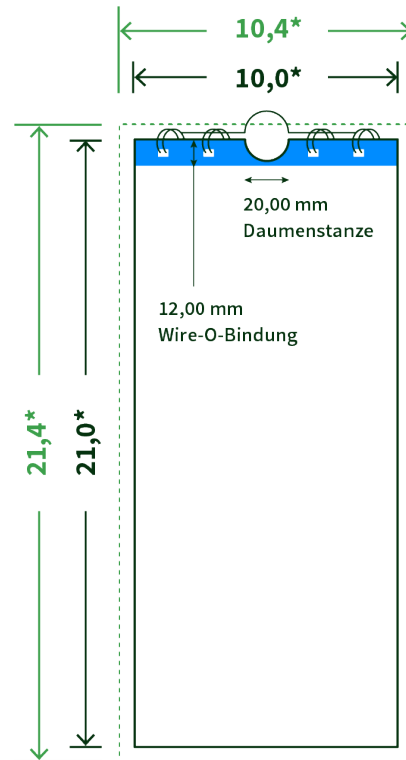

Datenblatt Wandkalender

Format

DIN lang hoch (10,0 x 21,0 cm)

Papier

170g maxigloss

(EU Ecolabel | FSC®)

Farbprofil

ISOcoated_v2_300_eci.icc

Anzahl Blätter

13 Blatt + 380g/m² Rückenpappe

Bindung

silberne Spirale

Farbe

4/0 farbig Euroskala

Endformat

10,0 x 21,0 cm

Datenformat

10,4 x 21,4 cm

Artikelseite

Artikel auf www.printzipia.de öffnen

* inkl. Beschnittzugabe

* Endformat

Die Skizzen sind nicht
maßstabsgetreu.

Störzone

Beachten Sie bitte hier eine mind. 12 mm breite Zone, in der die Spirale angebracht wird und diese das Motiv verdeckt. Die Zone kann bedruckt werden.

4/0 farbig Euroskala

4/0-farbig ist auf einer Seite 4farbig Euroskala bedruckt