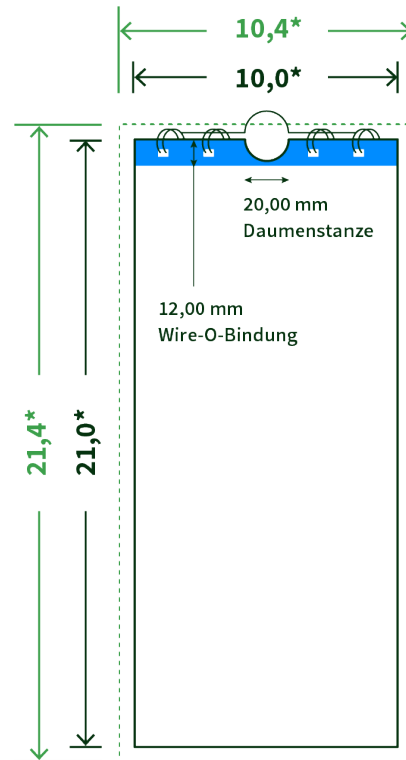

Datenblatt Wandkalender

Format

DIN lang hoch (10,0 x 21,0 cm)

Papier

170g maxigloss

(EU Ecolabel | FSC®)

Farbprofil

ISOcoated_v2_300_eci.icc

Anzahl Blätter

14 Blatt + 380g/m² Rückenpappe

Bindung

silberne Spirale

Farbe

4/0 farbig Euroskala

Endformat

10,0 x 21,0 cm

Datenformat

10,4 x 21,4 cm

Artikelseite

Artikel auf www.printzipia.de öffnen

* inkl. Beschnittzugabe

* Endformat

Die Skizzen sind nicht
maßstabsgetreu.

Störzone

Beachten Sie bitte hier eine mind. 12 mm breite Zone, in der die Spirale angebracht wird und diese das Motiv verdeckt. Die Zone kann bedruckt werden.

4/0 farbig Euroskala

4/0-farbig ist auf einer Seite 4farbig Euroskala bedruckt