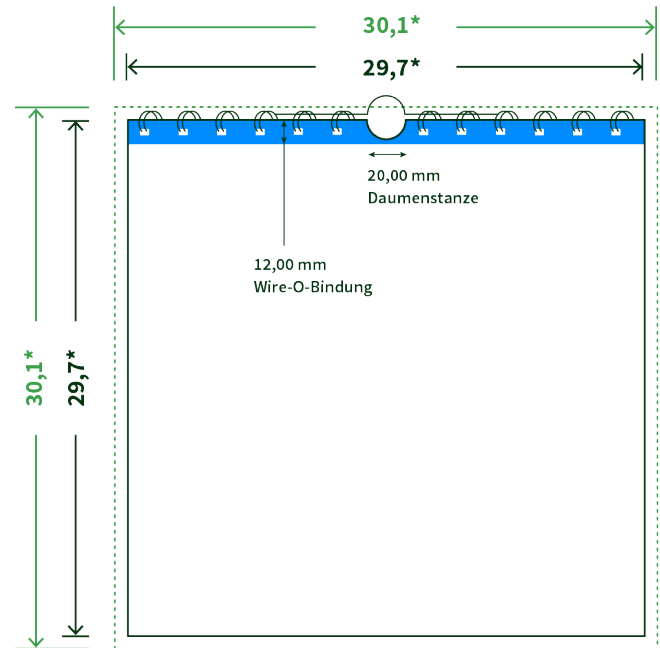

Datenblatt Wandkalender

Format

A3 Quadrat (29,7 x 29,7 cm)

Papier

170g maxigloss

(EU Ecolabel | FSC®)

Farbprofil

ISOcoated_v2_300_eci.icc

Datenformat

30.1 x 30.1 cm

Artikelseite

Artikel auf www.printzipia.de öffnen

* inkl. Beschnittzugabe

* Endformat

*Die Skizzen sind nicht
maßstabsgetreu.*

Störzone

Beachten Sie bitte hier eine mind. 12 mm breite Zone, in der die Spirale angebracht wird und diese das Motiv verdeckt. Die Zone kann bedruckt werden.

4/0 farbig Euroskala

4/0-farbig ist auf einer Seite 4farbig Euroskala bedruckt

170g maxigloss (EU Ecolabel | FSC®) (Farbraum)

Verwenden Sie bitte das ICC-Profil »ISOcoated_v2_300_eci.icc«

Formatausrichtung, Leserichtung

Liefern Sie alle Seiten in der gleichen Formatausrichtung. Eine Mischung ist nicht möglich. Bei beidseitigem Druck achten Sie auf die korrekte Ausrichtung der Vorder- zur Rückseite. Das Produkt wird im Druck um seine vertikale Achse gewendet, vergleichbar mit dem Umblättern einer Buchseite.