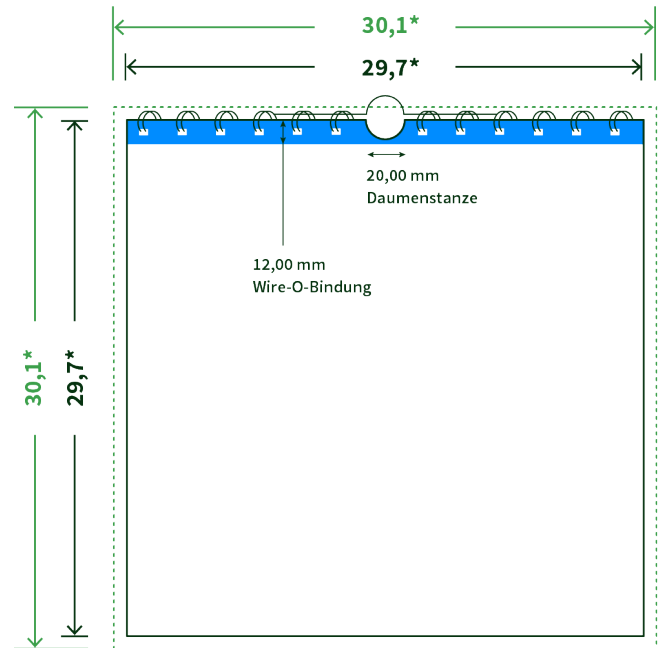

Datenblatt Wandkalender

Format

A3 Quadrat (29,7 x 29,7 cm)

Papier

170g maxigloss

(EU Ecolabel | FSC®)

Farbprofil

ISOcoated_v2_300_eci.icc

Datenformat

30.1 x 30.1 cm

Artikelseite

Artikel auf www.printzipia.de öffnen

* inkl. Beschnittzugabe

* Endformat

*Die Skizzen sind nicht
maßstabsgetreu.*

Störzone

Beachten Sie bitte hier eine mind. 12 mm breite Zone, in der die Spirale angebracht wird und diese das Motiv verdeckt. Die Zone kann bedruckt werden.

4/0 farbig Euroskala

4/0-farbig ist auf einer Seite 4farbig Euroskala bedruckt

170g maxigloss (EU Ecolabel | FSC®) (Farbraum)

Verwenden Sie bitte das ICC-Profil »ISOcoated_v2_300_eci.icc«

Formatausrichtung, Leserichtung

Liefern Sie alle Seiten in der gleichen Formatausrichtung. Eine Mischung ist nicht möglich. Bei beidseitigem Druck achten Sie auf die korrekte Ausrichtung der Vorder- zur Rückseite. Das Produkt wird im Druck um seine vertikale Achse gewendet, vergleichbar mit dem Umblättern einer Buchseite.