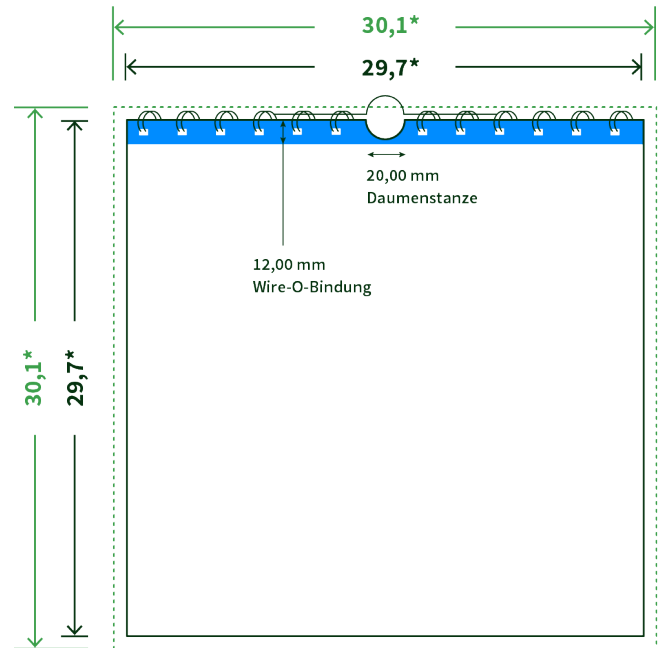

Datenblatt Wandkalender

Format

A3 Quadrat (29,7 x 29,7 cm)

Papier

170g maxigloss

(EU Ecolabel | FSC®)

Farbprofil

ISOcoated_v2_300_eci.icc

Datenformat

30.1 x 30.1 cm

Artikelseite

Artikel auf www.printzipia.de öffnen

* inkl. Beschnittzugabe

* Endformat

*Die Skizzen sind nicht
maßstabsgetreu.*

Störzone

Beachten Sie bitte hier eine mind. 12 mm breite Zone, in der die Spirale angebracht wird und diese das Motiv verdeckt. Die Zone kann bedruckt werden.

4/0 farbig Euroskala

4/0-farbig ist auf einer Seite 4farbig Euroskala bedruckt

170g maxigloss (EU Ecolabel | FSC®) (Farbraum)

Verwenden Sie bitte das ICC-Profil »ISOcoated_v2_300_eci.icc«

Formatausrichtung, Leserichtung

Liefern Sie alle Seiten in der gleichen Formatausrichtung. Eine Mischung ist nicht möglich. Bei beidseitigem Druck achten Sie auf die korrekte Ausrichtung der Vorder- zur Rückseite. Das Produkt wird im Druck um seine vertikale Achse gewendet, vergleichbar mit dem Umblättern einer Buchseite.