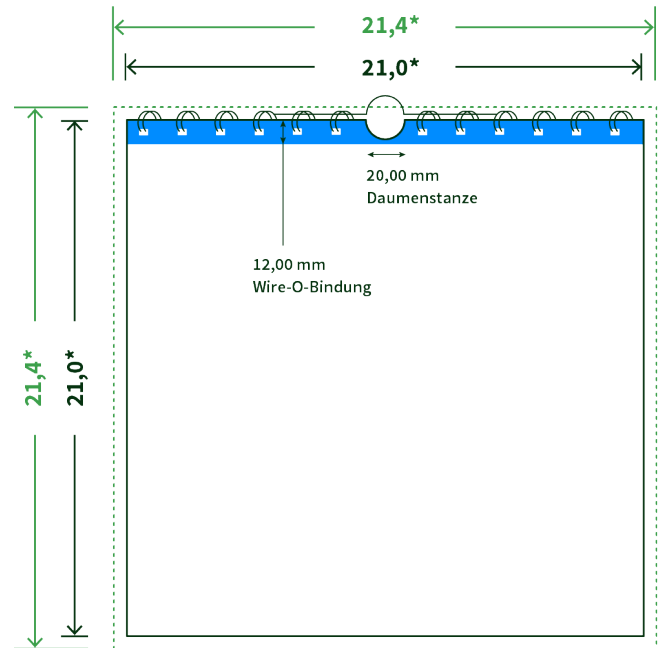

Datenblatt Wandkalender

Format

A4 Quadrat (21,0 x 21,0 cm)

Papier

170g maxigloss

(EU Ecolabel | FSC®)

Farbprofil

ISOcoated_v2_300_eci.icc

Datenformat

21.4 x 21.4 cm

Artikelseite

Artikel auf www.printzipia.de öffnen

* inkl. Beschnittzugabe

* Endformat

*Die Skizzen sind nicht
maßstabsgetreu.*

Störzone

Beachten Sie bitte hier eine mind. 12 mm breite Zone, in der die Spirale angebracht wird und diese das Motiv verdeckt. Die Zone kann bedruckt werden.

4/0 farbig Euroskala

4/0-farbig ist auf einer Seite 4farbig Euroskala bedruckt

170g maxigloss (EU Ecolabel | FSC®) (Farbraum)

Verwenden Sie bitte das ICC-Profil »ISOcoated_v2_300_eci.icc«

Formatausrichtung, Leserichtung

Liefern Sie alle Seiten in der gleichen Formatausrichtung. Eine Mischung ist nicht möglich. Bei beidseitigem Druck achten Sie auf die korrekte Ausrichtung der Vorder- zur Rückseite. Das Produkt wird im Druck um seine vertikale Achse gewendet, vergleichbar mit dem Umblättern einer Buchseite.