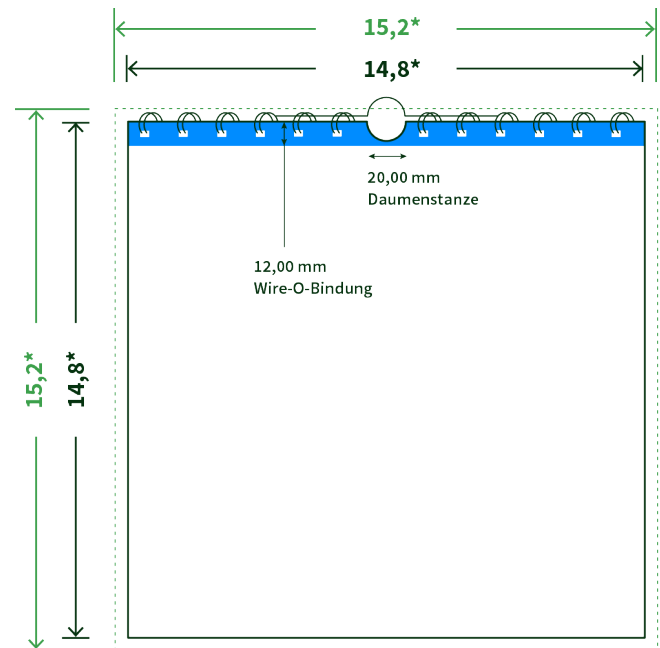

Datenblatt Wandkalender

Format

A5 Quadrat (14,8 x 14,8 cm)

Papier

170g maxigloss

(EU Ecolabel | FSC®)

Farbprofil

ISOcoated_v2_300_eci.icc

Datenformat

15.2 x 15.2 cm

Artikelseite

Artikel auf www.printzipia.de öffnen

* inkl. Beschnittzugabe

* Endformat

*Die Skizzen sind nicht
maßstabsgetreu.*

Störzone

Beachten Sie bitte hier eine mind. 12 mm breite Zone, in der die Spirale angebracht wird und diese das Motiv verdeckt. Die Zone kann bedruckt werden.

4/0 farbig Euroskala

4/0-farbig ist auf einer Seite 4farbig Euroskala bedruckt

170g maxigloss (EU Ecolabel | FSC®) (Farbraum)

Verwenden Sie bitte das ICC-Profil »ISOcoated_v2_300_eci.icc«

Formatausrichtung, Leserichtung

Liefern Sie alle Seiten in der gleichen Formatausrichtung. Eine Mischung ist nicht möglich. Bei beidseitigem Druck achten Sie auf die korrekte Ausrichtung der Vorder- zur Rückseite. Das Produkt wird im Druck um seine vertikale Achse gewendet, vergleichbar mit dem Umblättern einer Buchseite.