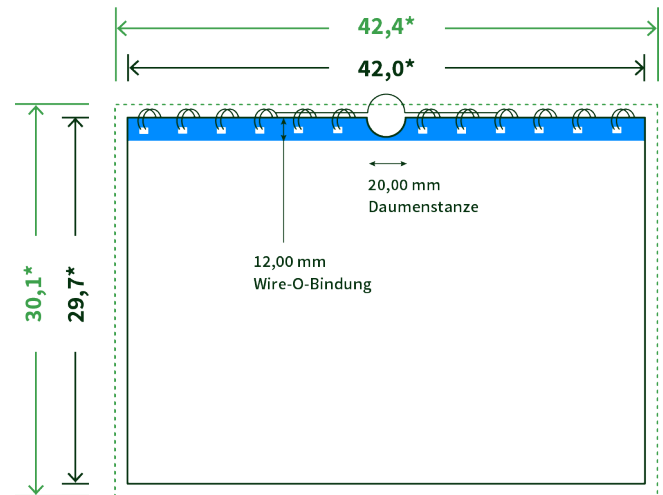

Datenblatt Wandkalender

Format

A3 quer (42,0 x 29,7 cm)

Papier

170g maxigloss

(EU Ecolabel | FSC®)

Farbprofil

ISOcoated_v2_300_eci.icc

Datenformat

42.4 x 30.1 cm

Artikelseite

Artikel auf www.printzipia.de öffnen

* inkl. Beschnittzugabe

* Endformat

*Die Skizzen sind nicht
maßstabsgetreu.*

Störzone

Beachten Sie bitte hier eine mind. 12 mm breite Zone, in der die Spirale angebracht wird und diese das Motiv verdeckt. Die Zone kann bedruckt werden.

4/0 farbig Euroskala

4/0-farbig ist auf einer Seite 4farbig Euroskala bedruckt

170g maxigloss (EU Ecolabel | FSC®) (Farbraum)

Verwenden Sie bitte das ICC-Profil »ISOcoated_v2_300_eci.icc«

Formatausrichtung, Leserichtung

Liefern Sie alle Seiten in der gleichen Formatausrichtung. Eine Mischung ist nicht möglich. Bei beidseitigem Druck achten Sie auf die korrekte Ausrichtung der Vorder- zur Rückseite. Das Produkt wird im Druck um seine vertikale Achse gewendet, vergleichbar mit dem Umblättern einer Buchseite.