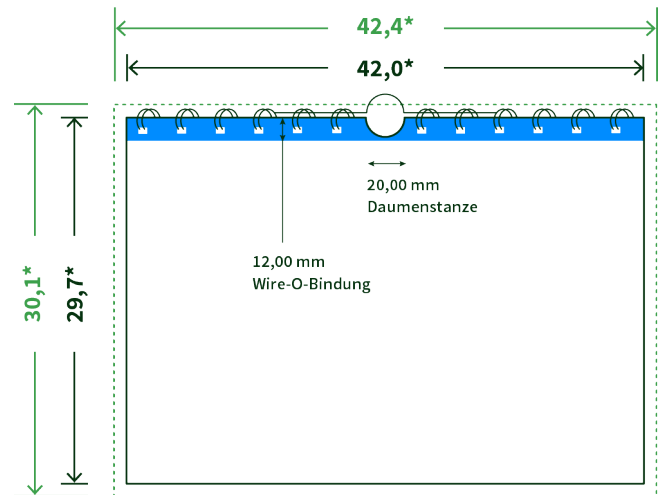

Datenblatt Wandkalender

Format

A3 quer (42,0 x 29,7 cm)

Papier

170g maxigloss

(EU Ecolabel | FSC®)

Farbprofil

ISOcoated_v2_300_eci.icc

Datenformat

42.4 x 30.1 cm

Artikelseite

Artikel auf www.printzipia.de öffnen

* inkl. Beschnittzugabe

* Endformat

*Die Skizzen sind nicht
maßstabsgetreu.*

Störzone

Beachten Sie bitte hier eine mind. 12 mm breite Zone, in der die Spirale angebracht wird und diese das Motiv verdeckt. Die Zone kann bedruckt werden.

4/0 farbig Euroskala

4/0-farbig ist auf einer Seite 4farbig Euroskala bedruckt

170g maxigloss (EU Ecolabel | FSC®) (Farbraum)

Verwenden Sie bitte das ICC-Profil »ISOcoated_v2_300_eci.icc«

Formatausrichtung, Leserichtung

Liefern Sie alle Seiten in der gleichen Formatausrichtung. Eine Mischung ist nicht möglich. Bei beidseitigem Druck achten Sie auf die korrekte Ausrichtung der Vorder- zur Rückseite. Das Produkt wird im Druck um seine vertikale Achse gewendet, vergleichbar mit dem Umblättern einer Buchseite.