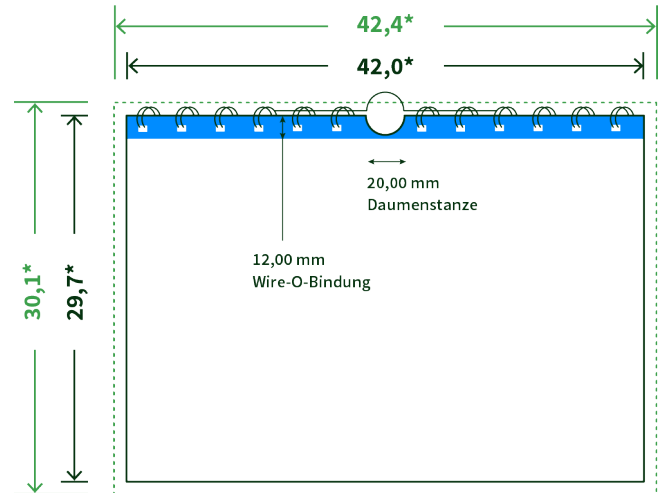

Datenblatt Wandkalender

Format

A3 quer (42,0 x 29,7 cm)

Papier

170g maxigloss

(EU Ecolabel | FSC®)

Farbprofil

ISOcoated_v2_300_eci.icc

Datenformat

42.4 x 30.1 cm

Artikelseite

Artikel auf www.printzipia.de öffnen

* inkl. Beschnittzugabe

* Endformat

*Die Skizzen sind nicht
maßstabsgetreu.*

Störzone

Beachten Sie bitte hier eine mind. 12 mm breite Zone, in der die Spirale angebracht wird und diese das Motiv verdeckt. Die Zone kann bedruckt werden.

4/0 farbig Euroskala

4/0-farbig ist auf einer Seite 4farbig Euroskala bedruckt

170g maxigloss (EU Ecolabel | FSC®) (Farbraum)

Verwenden Sie bitte das ICC-Profil »ISOcoated_v2_300_eci.icc«

Formatausrichtung, Leserichtung

Liefern Sie alle Seiten in der gleichen Formatausrichtung. Eine Mischung ist nicht möglich. Bei beidseitigem Druck achten Sie auf die korrekte Ausrichtung der Vorder- zur Rückseite. Das Produkt wird im Druck um seine vertikale Achse gewendet, vergleichbar mit dem Umblättern einer Buchseite.