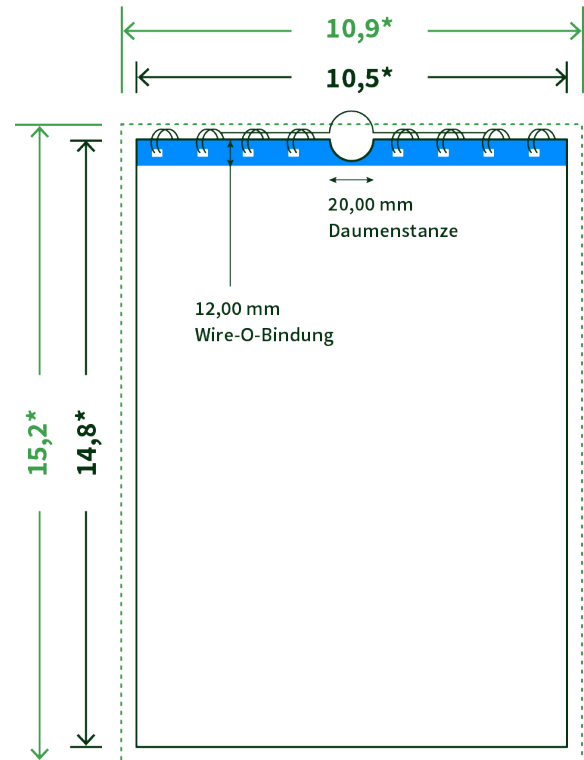

Datenblatt Wandkalender

Format

A6 hoch (10,5 x 14,8 cm)

Papier

250g maxigloss

(EU Ecolabel | FSC®)

Farbprofil

ISOcoated_v2_300_eci.icc

Anzahl Blätter

13 Blatt + 380g/m² Rückenpappe

Bindung

weiße Spirale

Farbe

4/0 farbig Euroskala

Endformat

10.5 x 14.8 cm

Datenformat

10.9 x 15.2 cm

Artikelseite

Artikel auf www.printzipia.de öffnen

* inkl. Beschnittzugabe

* Endformat

Die Skizzen sind nicht
maßstabsgetreu.

Störzone

Beachten Sie bitte hier eine mind. 12 mm breite Zone, in der die Spirale angebracht wird und diese das Motiv verdeckt. Die Zone kann bedruckt werden.

4/0 farbig Euroskala

4/0-farbig ist auf einer Seite 4farbig Euroskala bedruckt