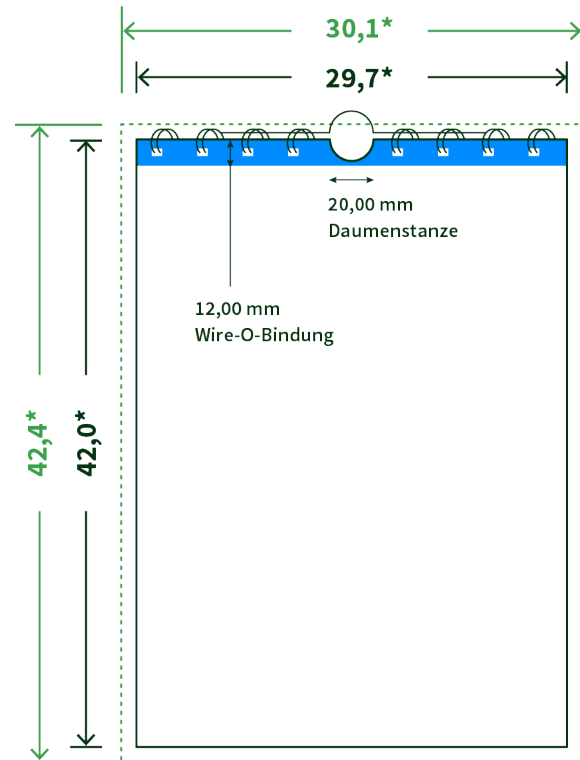

Datenblatt Wandkalender

Format

A3 hoch (29,7 x 42,0 cm)

Papier

250g maxigloss

(EU Ecolabel | FSC®)

Farbprofil

ISOcoated_v2_300_eci.icc

Datenformat

30.1 x 42.4 cm

Artikelseite

Artikel auf www.printzipia.de öffnen

* inkl. Beschnittzugabe

* Endformat

*Die Skizzen sind nicht
maßstabsgetreu.*

Störzone

Beachten Sie bitte hier eine mind. 12 mm breite Zone, in der die Spirale angebracht wird und diese das Motiv verdeckt. Die Zone kann bedruckt werden.

4/0 farbig Euroskala

4/0-farbig ist auf einer Seite 4farbig Euroskala bedruckt

250g maxigloss (EU Ecolabel | FSC®) (Farbraum)

Verwenden Sie bitte das ICC-Profil »ISOcoated_v2_300_eci.icc«

Formatausrichtung, Leserichtung

Liefern Sie alle Seiten in der gleichen Formatausrichtung. Eine Mischung ist nicht möglich. Bei beidseitigem Druck achten Sie auf die korrekte Ausrichtung der Vorder- zur Rückseite. Das Produkt wird im Druck um seine vertikale Achse gewendet, vergleichbar mit dem Umblättern einer Buchseite.