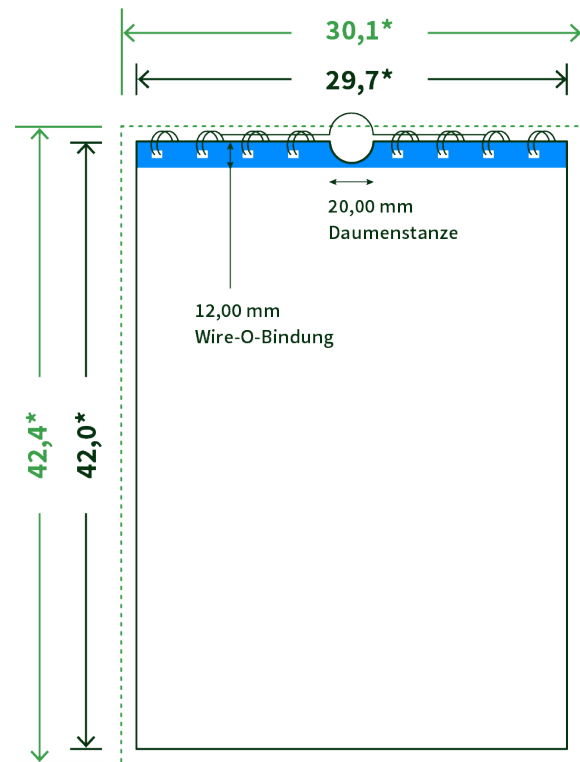

Datenblatt Wandkalender

Format

A3 hoch (29,7 x 42,0 cm)

Papier

250g maxigloss

(EU Ecolabel | FSC®)

Farbprofil

ISOcoated_v2_300_eci.icc

Datenformat

30.1 x 42.4 cm

Artikelseite

Artikel auf www.printzipia.de öffnen

* inkl. Beschnittzugabe

* Endformat

*Die Skizzen sind nicht
maßstabsgetreu.*

Störzone

Beachten Sie bitte hier eine mind. 12 mm breite Zone, in der die Spirale angebracht wird und diese das Motiv verdeckt. Die Zone kann bedruckt werden.

4/0 farbig Euroskala

4/0-farbig ist auf einer Seite 4farbig Euroskala bedruckt

250g maxigloss (EU Ecolabel | FSC®) (Farbraum)

Verwenden Sie bitte das ICC-Profil »ISOcoated_v2_300_eci.icc«

Formatausrichtung, Leserichtung

Liefern Sie alle Seiten in der gleichen Formatausrichtung. Eine Mischung ist nicht möglich. Bei beidseitigem Druck achten Sie auf die korrekte Ausrichtung der Vorder- zur Rückseite. Das Produkt wird im Druck um seine vertikale Achse gewendet, vergleichbar mit dem Umblättern einer Buchseite.