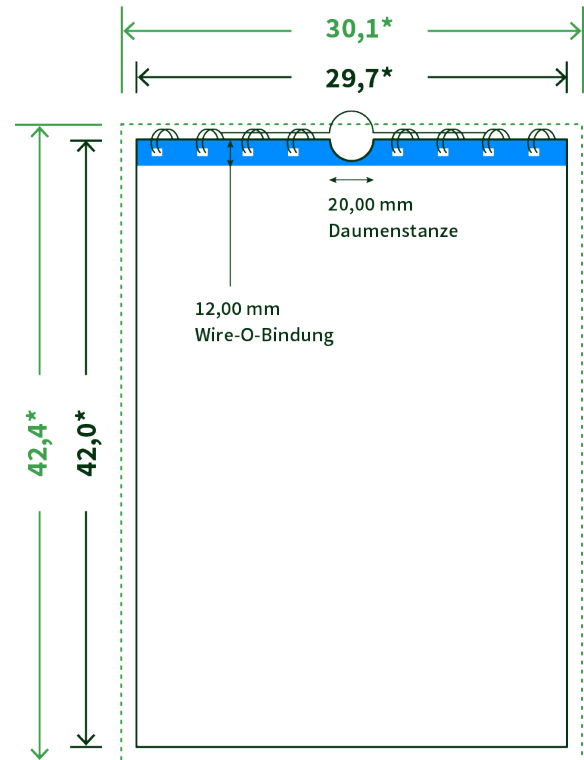

Datenblatt Wandkalender

Format

A3 hoch (29,7 x 42,0 cm)

Papier

250g maxigloss

(EU Ecolabel | FSC®)

Farbprofil

ISOcoated_v2_300_eci.icc

Anzahl Blätter

14 Blatt + 380g/m² Rückenpappe

Bindung

weiße Spirale

Farbe

4/0 farbig Euroskala

Endformat

29.7 x 42.0 cm

Datenformat

30.1 x 42.4 cm

Artikelseite

Artikel auf www.printzipia.de öffnen

* inkl. Beschnittzugabe

* Endformat

*Die Skizzen sind nicht
maßstabsgetreu.*

Störzone

Beachten Sie bitte hier eine mind. 12 mm breite Zone, in der die Spirale angebracht wird und diese das Motiv verdeckt. Die Zone kann bedruckt werden.

4/0 farbig Euroskala

4/0-farbig ist auf einer Seite 4farbig Euroskala bedruckt