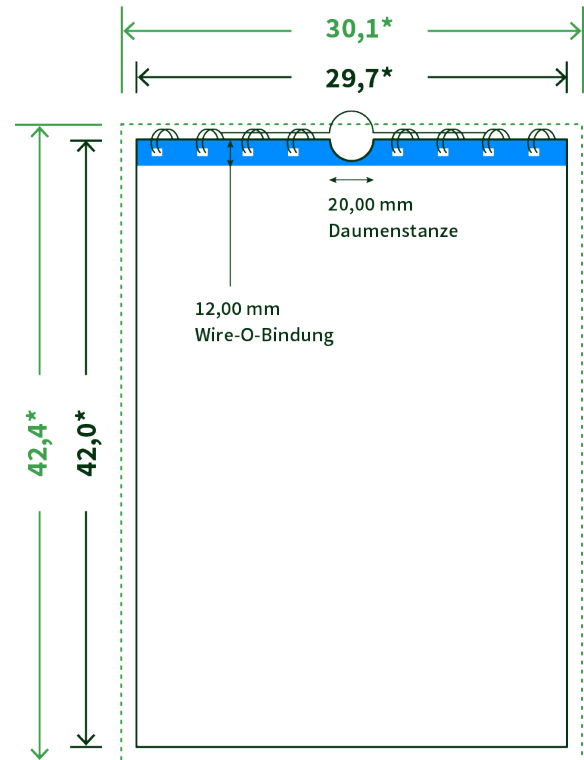

Datenblatt Wandkalender

Format

A3 hoch (29,7 x 42,0 cm)

Papier

250g maxigloss

(EU Ecolabel | FSC®)

Farbprofil

ISOcoated_v2_300_eci.icc

Anzahl Blätter

14 Blatt + 380g/m² Rückenpappe

Bindung

schwarze Spirale

Farbe

4/0 farbig Euroskala

Endformat

29.7 x 42.0 cm

Datenformat

30.1 x 42.4 cm

Artikelseite

Artikel auf www.printzipia.de öffnen

* inkl. Beschnittzugabe

* Endformat

*Die Skizzen sind nicht
maßstabsgetreu.*

Störzone

Beachten Sie bitte hier eine mind. 12 mm breite Zone, in der die Spirale angebracht wird und diese das Motiv verdeckt. Die Zone kann bedruckt werden.

4/0 farbig Euroskala

4/0-farbig ist auf einer Seite 4farbig Euroskala bedruckt