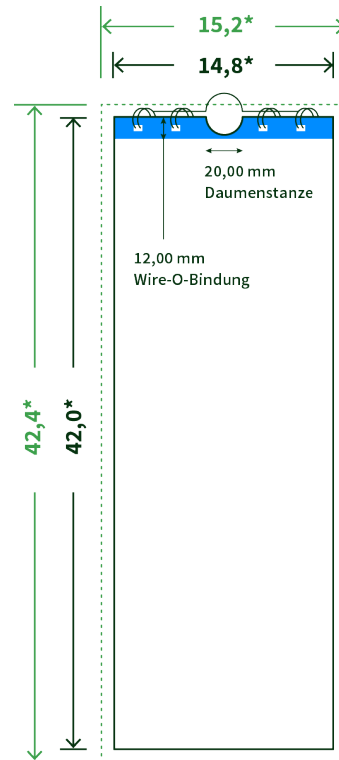

Datenblatt Wandkalender

Format

A3 halb (14,8 x 42,0 cm)

Papier

250g maxigloss

(EU Ecolabel | FSC®)

Farbprofil

ISOcoated_v2_300_eci.icc

Anzahl Blätter

13 Blatt + 380g/m² Rückenpappe

Bindung

schwarze Spirale

Farbe

4/0 farbig Euroskala

Endformat

14.8 x 42.0 cm

Datenformat

15.2 x 42.4 cm

Artikelseite

Artikel auf www.printzipia.de öffnen

* inkl. Beschnittzugabe

* Endformat

*Die Skizzen sind nicht
maßstabsgetreu.*

Störzone

Beachten Sie bitte hier eine mind. 12 mm breite Zone, in der die Spirale angebracht wird und diese das Motiv verdeckt. Die Zone kann bedruckt werden.

4/0 farbig Euroskala

4/0-farbig ist auf einer Seite 4farbig Euroskala bedruckt