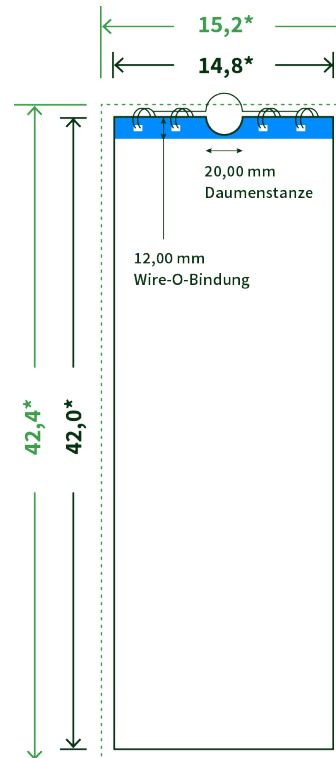

Datenblatt Wandkalender

Format

A3 halb (14,8 x 42,0 cm)

Papier

250g maxigloss

(EU Ecolabel | FSC®)

Farbprofil

ISOcoated_v2_300_eci.icc

Anzahl Blätter

13 Blatt + 380g/m² Rückenpappe

Bindung

silberne Spirale

Farbe

4/0 farbig Euroskala

Endformat

14.8 x 42.0 cm

Datenformat

15.2 x 42.4 cm

Artikelseite

Artikel auf www.printzipia.de öffnen

* inkl. Beschnittzugabe

* Endformat

*Die Skizzen sind nicht
maßstabsgetreu.*

Störzone

Beachten Sie bitte hier eine mind. 12 mm breite Zone, in der die Spirale angebracht wird und diese das Motiv verdeckt. Die Zone kann bedruckt werden.

4/0 farbig Euroskala

4/0-farbig ist auf einer Seite 4farbig Euroskala bedruckt