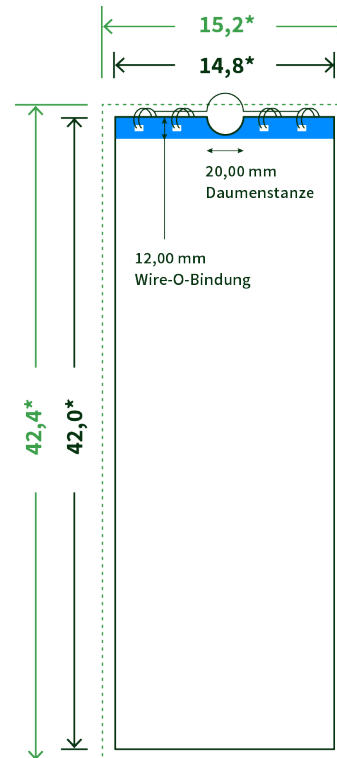

Datenblatt Wandkalender

Format

A3 halb (14,8 x 42,0 cm)

Papier

250g maxigloss

(EU Ecolabel | FSC®)

Farbprofil

ISOcoated_v2_300_eci.icc

Anzahl Blätter

14 Blatt + 380g/m² Rückenpappe

Bindung

silberne Spirale

Farbe

4/0 farbig Euroskala

Endformat

14.8 x 42.0 cm

Datenformat

15.2 x 42.4 cm

Artikelseite

Artikel auf www.printzipia.de öffnen

* inkl. Beschnittzugabe

* Endformat

*Die Skizzen sind nicht
maßstabsgetreu.*

Störzone

Beachten Sie bitte hier eine mind. 12 mm breite Zone, in der die Spirale angebracht wird und diese das Motiv verdeckt. Die Zone kann bedruckt werden.

4/0 farbig Euroskala

4/0-farbig ist auf einer Seite 4farbig Euroskala bedruckt