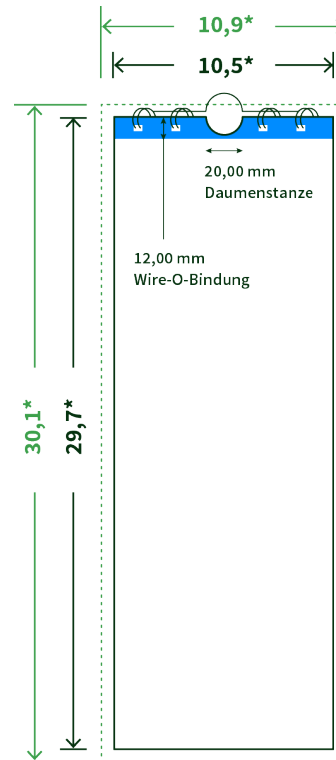

Datenblatt Wandkalender

Format

A4 halb (10,5 x 29,7 cm)

Papier

250g maxigloss

(EU Ecolabel | FSC®)

Farbprofil

ISOcoated_v2_300_eci.icc

Anzahl Blätter

13 Blatt + 380g/m² Rückenpappe

Bindung

schwarze Spirale

Farbe

4/0 farbig Euroskala

Endformat

10,5 x 29,7 cm

Datenformat

10,9 x 30,1 cm

Artikelseite

Artikel auf www.printzipia.de öffnen

* inkl. Beschnittzugabe

* Endformat

*Die Skizzen sind nicht
maßstabsgetreu.*

Störzone

Beachten Sie bitte hier eine mind. 12 mm breite Zone, in der die Spirale angebracht wird und diese das Motiv verdeckt. Die Zone kann bedruckt werden.

4/0 farbig Euroskala

4/0-farbig ist auf einer Seite 4farbig Euroskala bedruckt