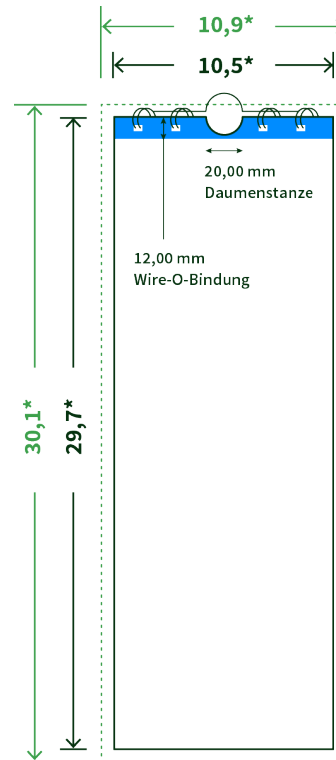

Datenblatt Wandkalender

Format

A4 halb (10,5 x 29,7 cm)

Papier

250g maxigloss

(EU Ecolabel | FSC®)

Farbprofil

ISOcoated_v2_300_eci.icc

Anzahl Blätter

13 Blatt + 380g/m² Rückenpappe

Bindung

silberne Spirale

Farbe

4/0 farbig Euroskala

Endformat

10.5 x 29.7 cm

Datenformat

10.9 x 30.1 cm

Artikelseite

Artikel auf www.printzipia.de öffnen

* inkl. Beschnittzugabe

* Endformat

*Die Skizzen sind nicht
maßstabsgetreu.*

Störzone

Beachten Sie bitte hier eine mind. 12 mm breite Zone, in der die Spirale angebracht wird und diese das Motiv verdeckt. Die Zone kann bedruckt werden.

4/0 farbig Euroskala

4/0-farbig ist auf einer Seite 4farbig Euroskala bedruckt