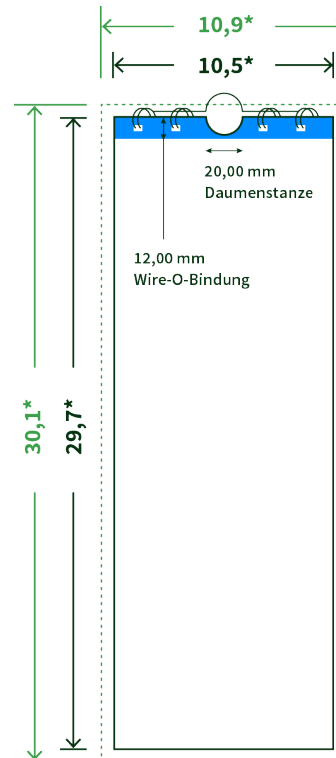

Datenblatt Wandkalender

Format

A4 halb (10,5 x 29,7 cm)

Papier

250g maxigloss

(EU Ecolabel | FSC®)

Farbprofil

ISOcoated_v2_300_eci.icc

Anzahl Blätter

14 Blatt + 380g/m² Rückenpappe

Bindung

schwarze Spirale

Farbe

4/0 farbig Euroskala

Endformat

10.5 x 29.7 cm

Datenformat

10.9 x 30.1 cm

Artikelseite

Artikel auf www.printzipia.de öffnen

* inkl. Beschnittzugabe

* Endformat

*Die Skizzen sind nicht
maßstabsgetreu.*

Störzone

Beachten Sie bitte hier eine mind. 12 mm breite Zone, in der die Spirale angebracht wird und diese das Motiv verdeckt. Die Zone kann bedruckt werden.

4/0 farbig Euroskala

4/0-farbig ist auf einer Seite 4farbig Euroskala bedruckt