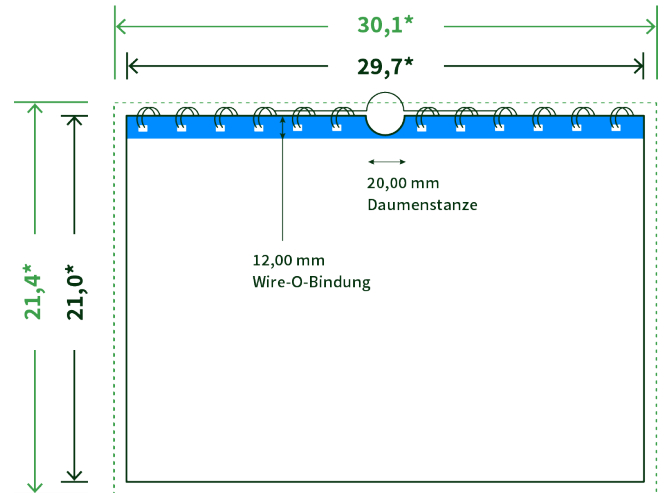

Datenblatt Wandkalender

Format

A4 quer (29,7 x 21,0 cm)

Papier

250g maxigloss

(EU Ecolabel | FSC®)

Farbprofil

ISOcoated_v2_300_eci.icc

Datenformat

30.1 x 21.4 cm

Artikelseite

Artikel auf www.printzipia.de öffnen

* inkl. Beschnittzugabe

* Endformat

*Die Skizzen sind nicht
maßstabsgetreu.*

Störzone

Beachten Sie bitte hier eine mind. 12 mm breite Zone, in der die Spirale angebracht wird und diese das Motiv verdeckt. Die Zone kann bedruckt werden.

4/0 farbig Euroskala

4/0-farbig ist auf einer Seite 4farbig Euroskala bedruckt

250g maxigloss (EU Ecolabel | FSC®) (Farbraum)

Verwenden Sie bitte das ICC-Profil »ISOcoated_v2_300_eci.icc«

Formatausrichtung, Leserichtung

Liefern Sie alle Seiten in der gleichen Formatausrichtung. Eine Mischung ist nicht möglich. Bei beidseitigem Druck achten Sie auf die korrekte Ausrichtung der Vorder- zur Rückseite. Das Produkt wird im Druck um seine vertikale Achse gewendet, vergleichbar mit dem Umblättern einer Buchseite.