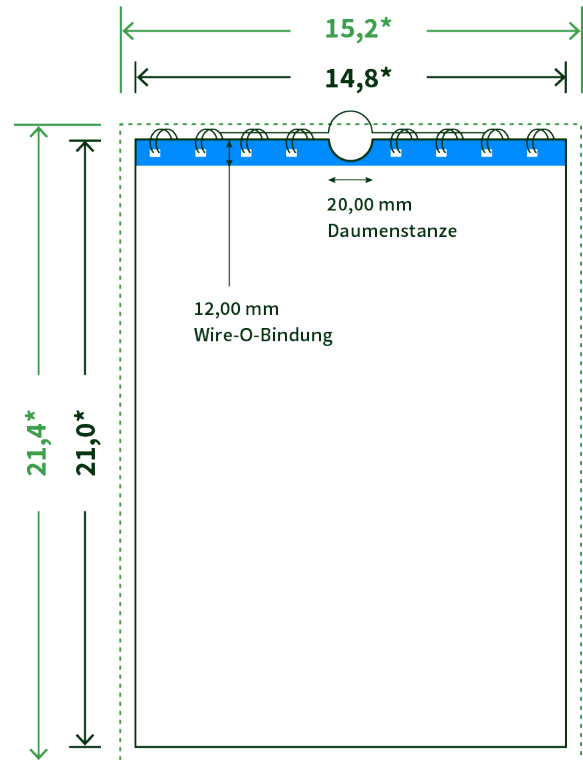

Datenblatt Wandkalender

Format

A5 quer (21,0 x 14,8 cm)

Papier

250g maxigloss

(EU Ecolabel | FSC®)

Farbprofil

ISOcoated_v2_300_eci.icc

Datenformat

21.4 x 15.2 cm

Artikelseite

Artikel auf www.printzipia.de öffnen

* inkl. Beschnittzugabe

* Endformat

*Die Skizzen sind nicht
maßstabsgetreu.*

Störzone

Beachten Sie bitte hier eine mind. 12 mm breite Zone, in der die Spirale angebracht wird und diese das Motiv verdeckt. Die Zone kann bedruckt werden.

4/0 farbig Euroskala

4/0-farbig ist auf einer Seite 4farbig Euroskala bedruckt

250g maxigloss (EU Ecolabel | FSC®) (Farbraum)

Verwenden Sie bitte das ICC-Profil »ISOcoated_v2_300_eci.icc«

Formatausrichtung, Leserichtung

Liefern Sie alle Seiten in der gleichen Formatausrichtung. Eine Mischung ist nicht möglich. Bei beidseitigem Druck achten Sie auf die korrekte Ausrichtung der Vorder- zur Rückseite. Das Produkt wird im Druck um seine vertikale Achse gewendet, vergleichbar mit dem Umblättern einer Buchseite.