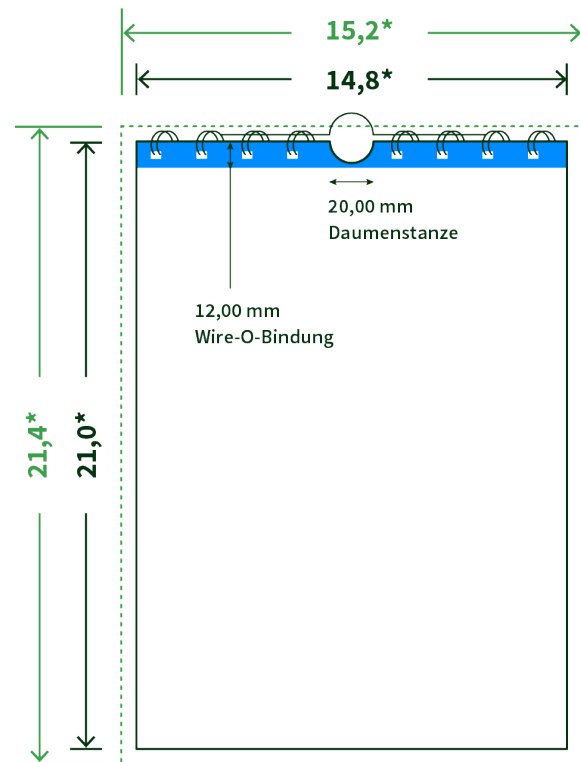

Datenblatt Wandkalender

Format

A5 quer (21,0 x 14,8 cm)

Papier

250g maxigloss

(EU Ecolabel | FSC®)

Farbprofil

ISOcoated_v2_300_eci.icc

Datenformat

21.4 x 15.2 cm

Artikelseite

Artikel auf www.printzipia.de öffnen

* inkl. Beschnittzugabe

* Endformat

*Die Skizzen sind nicht
maßstabsgetreu.*

Störzone

Beachten Sie bitte hier eine mind. 12 mm breite Zone, in der die Spirale angebracht wird und diese das Motiv verdeckt. Die Zone kann bedruckt werden.

4/0 farbig Euroskala

4/0-farbig ist auf einer Seite 4farbig Euroskala bedruckt

250g maxigloss (EU Ecolabel | FSC®) (Farbraum)

Verwenden Sie bitte das ICC-Profil »ISOcoated_v2_300_eci.icc«

Formatausrichtung, Leserichtung

Liefern Sie alle Seiten in der gleichen Formatausrichtung. Eine Mischung ist nicht möglich. Bei beidseitigem Druck achten Sie auf die korrekte Ausrichtung der Vorder- zur Rückseite. Das Produkt wird im Druck um seine vertikale Achse gewendet, vergleichbar mit dem Umblättern einer Buchseite.