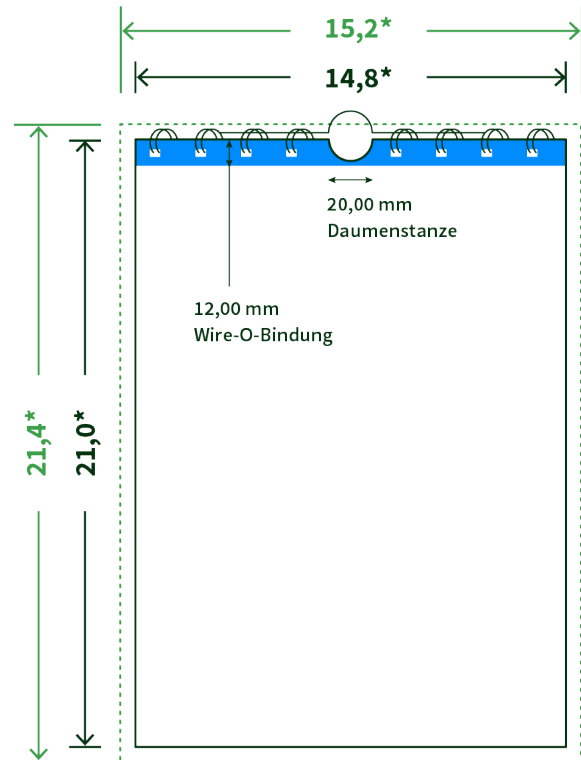

Datenblatt Wandkalender

Format

A5 quer (21,0 x 14,8 cm)

Papier

250g maxigloss

(EU Ecolabel | FSC®)

Farbprofil

ISOcoated_v2_300_eci.icc

Datenformat

21.4 x 15.2 cm

Artikelseite

Artikel auf www.printzipia.de öffnen

* inkl. Beschnittzugabe

* Endformat

*Die Skizzen sind nicht
maßstabsgetreu.*

Störzone

Beachten Sie bitte hier eine mind. 12 mm breite Zone, in der die Spirale angebracht wird und diese das Motiv verdeckt. Die Zone kann bedruckt werden.

4/0 farbig Euroskala

4/0-farbig ist auf einer Seite 4farbig Euroskala bedruckt

250g maxigloss (EU Ecolabel | FSC®) (Farbraum)

Verwenden Sie bitte das ICC-Profil »ISOcoated_v2_300_eci.icc«

Formatausrichtung, Leserichtung

Liefern Sie alle Seiten in der gleichen Formatausrichtung. Eine Mischung ist nicht möglich. Bei beidseitigem Druck achten Sie auf die korrekte Ausrichtung der Vorder- zur Rückseite. Das Produkt wird im Druck um seine vertikale Achse gewendet, vergleichbar mit dem Umblättern einer Buchseite.