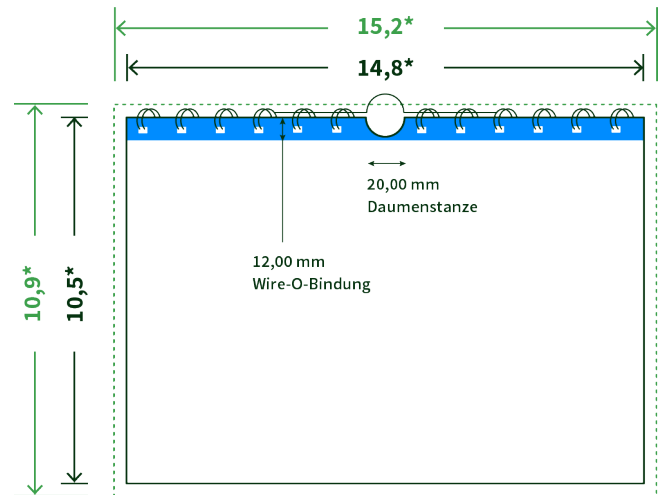

Datenblatt Wandkalender

Format

A6 quer (14,8 x 10,5 cm)

Papier

250g maxigloss

(EU Ecolabel | FSC®)

Farbprofil

ISOcoated_v2_300_eci.icc

Datenformat

15.2 x 10.9 cm

Artikelseite

Artikel auf www.printzipia.de öffnen

* inkl. Beschnittzugabe

* Endformat

*Die Skizzen sind nicht
maßstabsgetreu.*

Störzone

Beachten Sie bitte hier eine mind. 12 mm breite Zone, in der die Spirale angebracht wird und diese das Motiv verdeckt. Die Zone kann bedruckt werden.

4/0 farbig Euroskala

4/0-farbig ist auf einer Seite 4farbig Euroskala bedruckt

250g maxigloss (EU Ecolabel | FSC®) (Farbraum)

Verwenden Sie bitte das ICC-Profil »ISOcoated_v2_300_eci.icc«

Formatausrichtung, Leserichtung

Liefern Sie alle Seiten in der gleichen Formatausrichtung. Eine Mischung ist nicht möglich. Bei beidseitigem Druck achten Sie auf die korrekte Ausrichtung der Vorder- zur Rückseite. Das Produkt wird im Druck um seine vertikale Achse gewendet, vergleichbar mit dem Umblättern einer Buchseite.