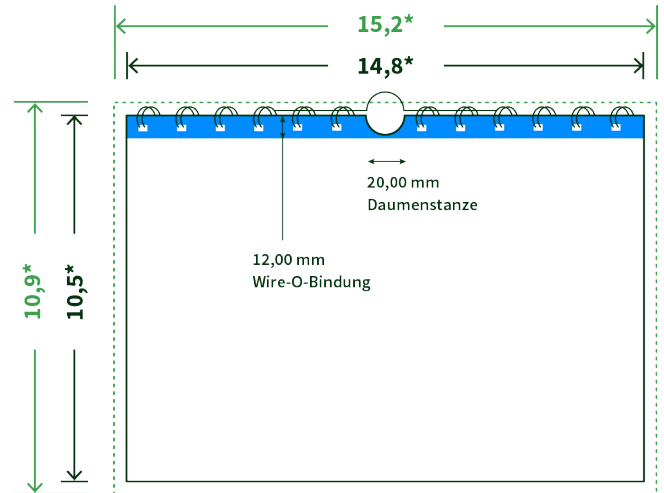

Datenblatt Wandkalender

Format

A6 quer (14,8 x 10,5 cm)

Papier

250g maxigloss

(EU Ecolabel | FSC®)

Farbprofil

ISOcoated_v2_300_eci.icc

Datenformat

15.2 x 10.9 cm

Artikelseite

Artikel auf www.printzipia.de öffnen

* inkl. Beschnittzugabe

* Endformat

*Die Skizzen sind nicht
maßstabsgetreu.*

Störzone

Beachten Sie bitte hier eine mind. 12 mm breite Zone, in der die Spirale angebracht wird und diese das Motiv verdeckt. Die Zone kann bedruckt werden.

4/0 farbig Euroskala

4/0-farbig ist auf einer Seite 4farbig Euroskala bedruckt

250g maxigloss (EU Ecolabel | FSC®) (Farbraum)

Verwenden Sie bitte das ICC-Profil »ISOcoated_v2_300_eci.icc«

Formatausrichtung, Leserichtung

Liefern Sie alle Seiten in der gleichen Formatausrichtung. Eine Mischung ist nicht möglich. Bei beidseitigem Druck achten Sie auf die korrekte Ausrichtung der Vorder- zur Rückseite. Das Produkt wird im Druck um seine vertikale Achse gewendet, vergleichbar mit dem Umblättern einer Buchseite.