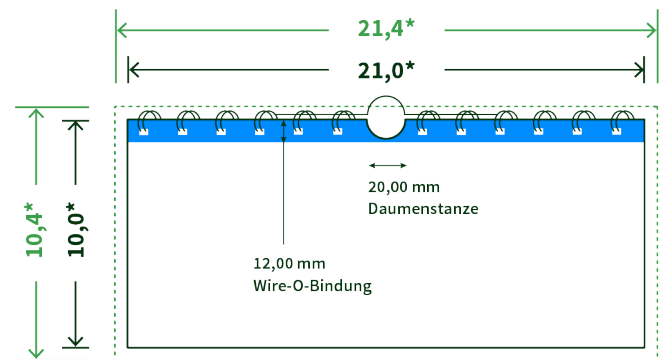

Datenblatt Wandkalender

Format

DIN lang quer (21,0 x 10,0 cm)

Papier

250g maxigloss

(EU Ecolabel | FSC®)

Farbprofil

ISOcoated_v2_300_eci.icc

Datenformat

21.4 x 10.4 cm

Artikelseite

Artikel auf www.printzipia.de öffnen

* inkl. Beschnittzugabe

* Endformat

*Die Skizzen sind nicht
maßstabsgetreu.*

Störzone

Beachten Sie bitte hier eine mind. 12 mm breite Zone, in der die Spirale angebracht wird und diese das Motiv verdeckt. Die Zone kann bedruckt werden.

4/0 farbig Euroskala

4/0-farbig ist auf einer Seite 4farbig Euroskala bedruckt

250g maxigloss (EU Ecolabel | FSC®) (Farbraum)

Verwenden Sie bitte das ICC-Profil »ISOcoated_v2_300_eci.icc«

Formatausrichtung, Leserichtung

Liefern Sie alle Seiten in der gleichen Formatausrichtung. Eine Mischung ist nicht möglich. Bei beidseitigem Druck achten Sie auf die korrekte Ausrichtung der Vorder- zur Rückseite. Das Produkt wird im Druck um seine vertikale Achse gewendet, vergleichbar mit dem Umblättern einer Buchseite.